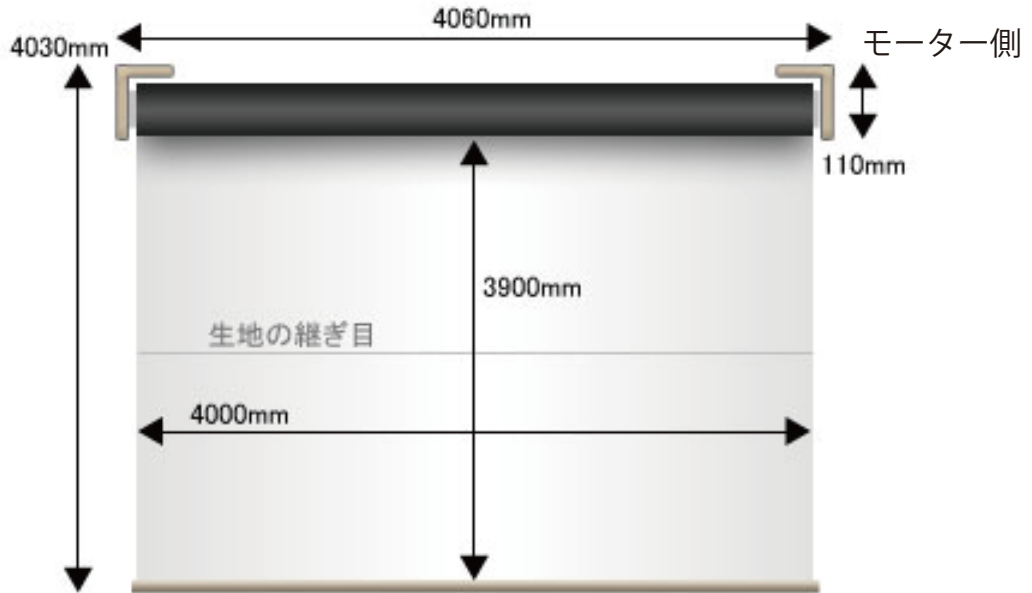

-- 大型電動スクリーン寸法 --

▼エンド側 ブラケット (スクリーン向かって左側)

▼モーター側 ブラケット (スクリーン向かって右側)