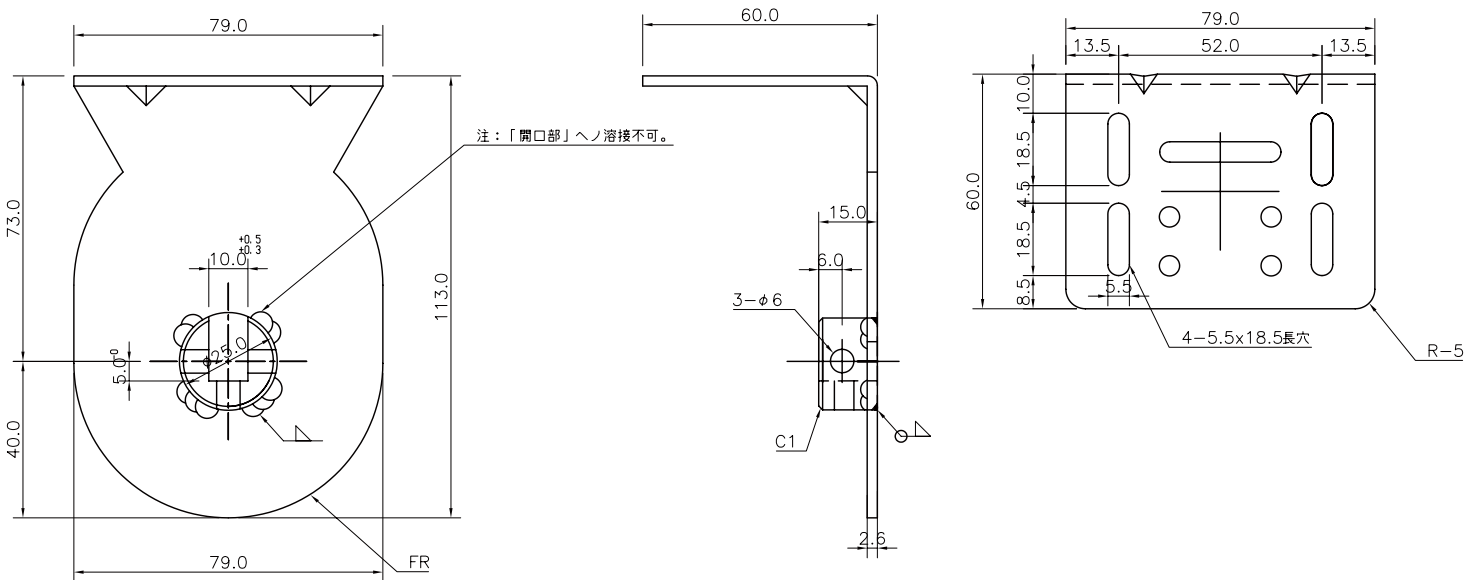

-- 大型電動スクリーン寸法 --

▼エンド側 ブラケット (スクリーン向かって左側)

▼モーター側 ブラケット (スクリーン向かって右側)