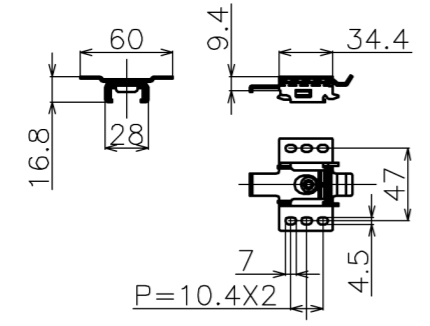

符号	日付	変更履歴	担当	確認	承認

品番	BCH1771WHM
品名	チェーンスクリーン
サイズ(16:9)	80 インチ
全幅(W)	1871 mm
全高(H)	2016 mm
スクリーン幅(SW)	1821 mm
スクリーン高さ(SH)	1920 mm
映写幅(WW)	1771 mm
映写高さ(WH)	996 mm
上黒部分(BH)	874 mm
重量	4.7 kg
生地	ハイビジョンマット
ブラックマスク	ブラックマスク付き

マウントブラケット S=1/5

マウントブラケット： 全種類とも3個

製品の仕様及びデザインは予告なく変更する場合があります。

Date	2024/11/18	尺度	1/10	単位	mm	機種名	BCH(チェーンスクリーン)
株式会社						品名	ブラックマスク付き製品寸法図
Theaterhouse						品番	BCH1771WHM