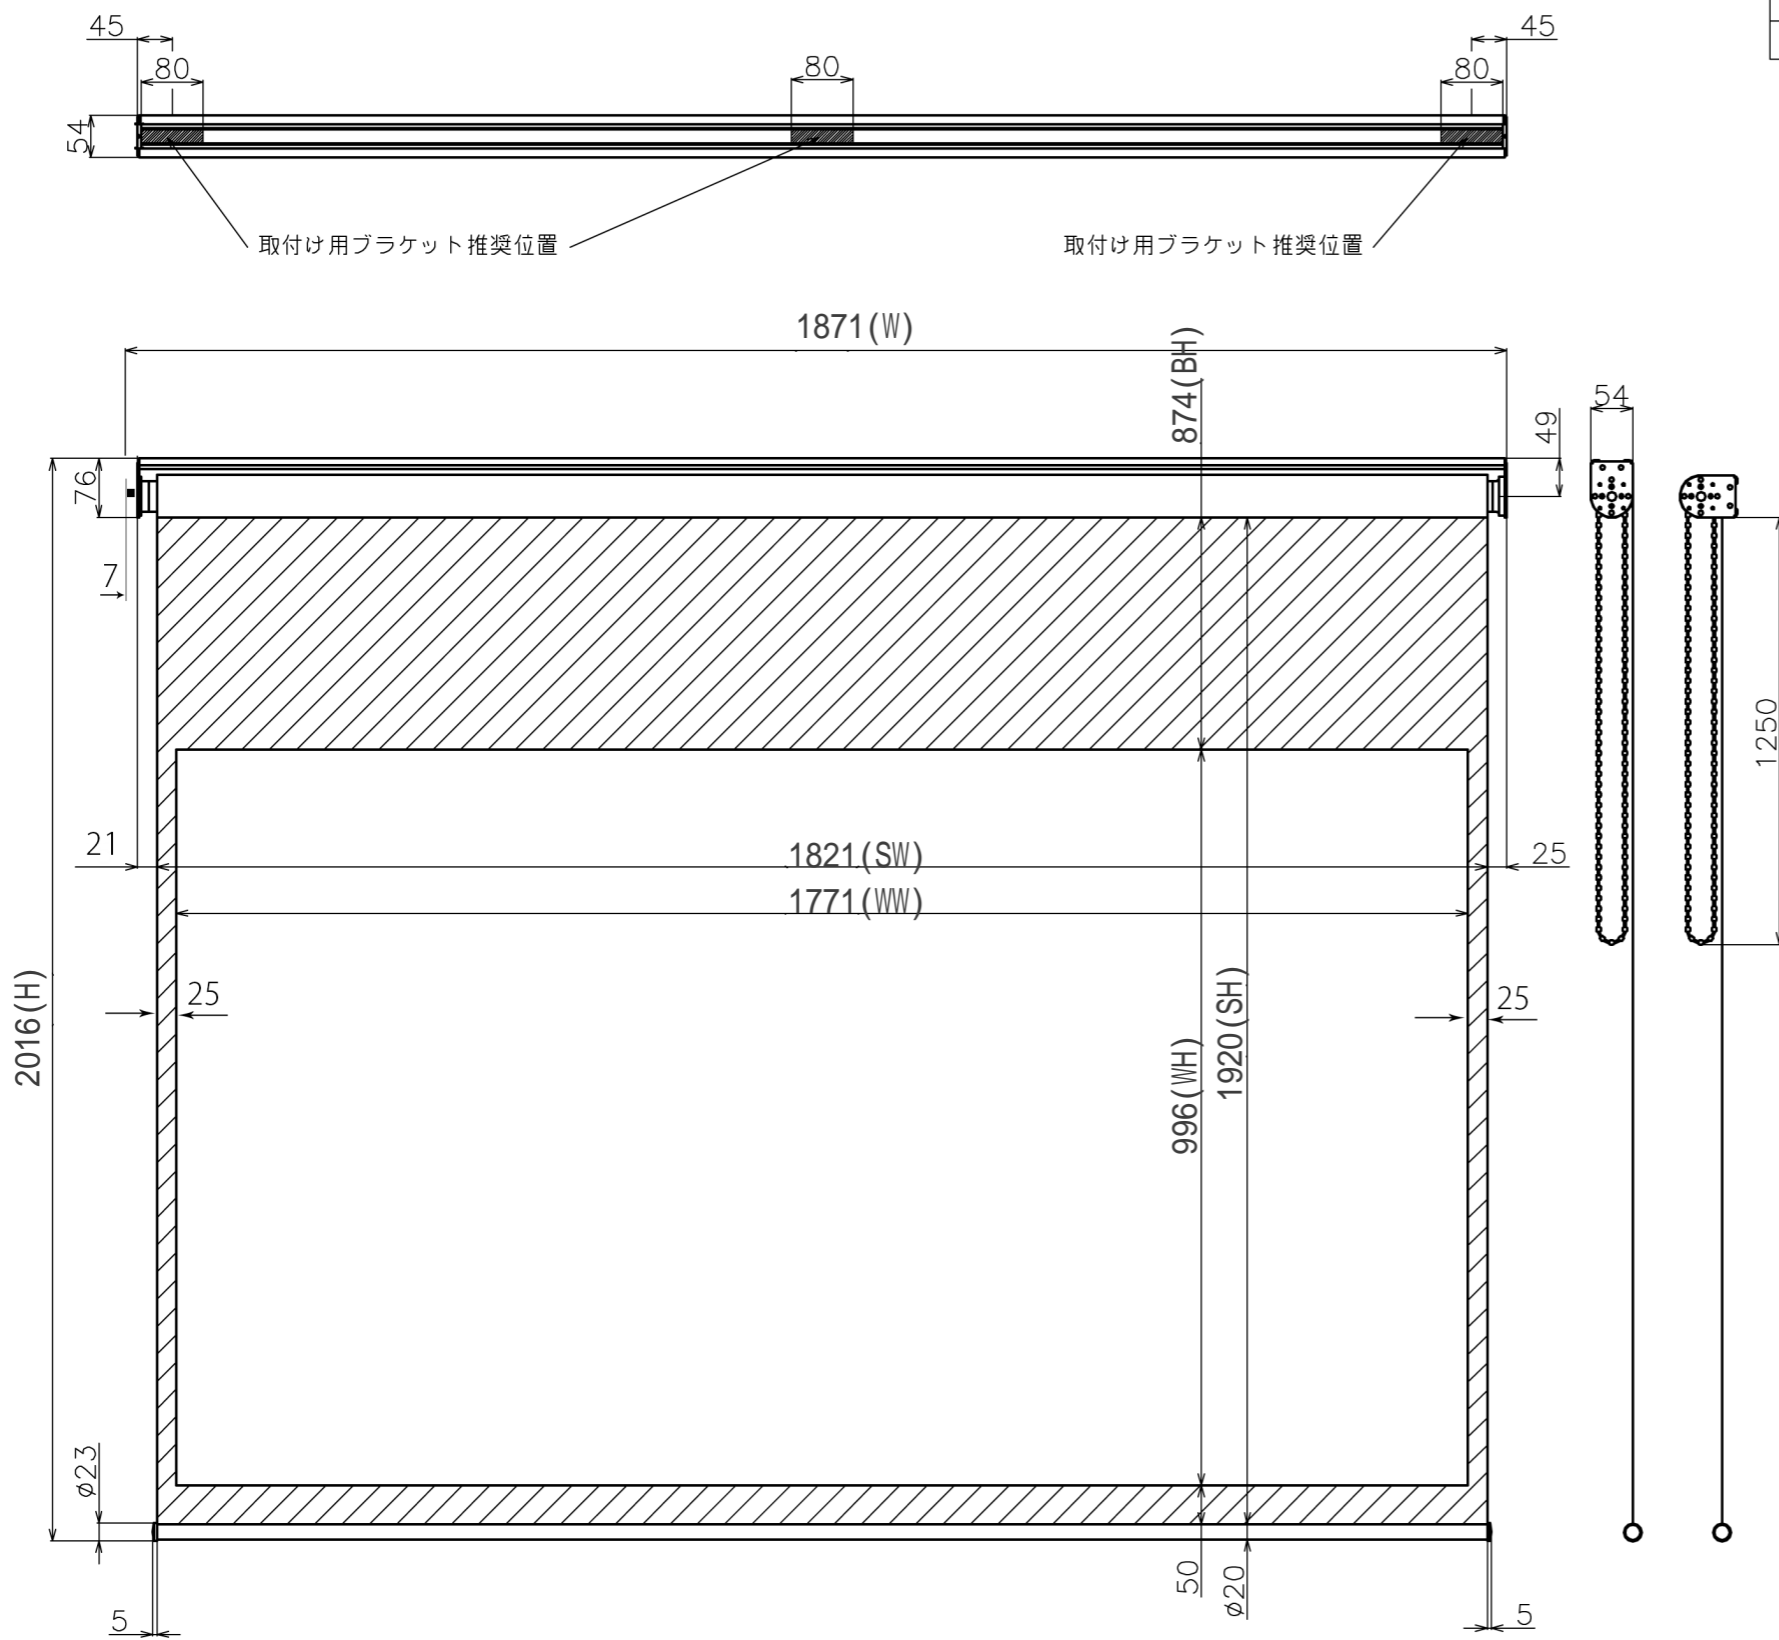

符号	日付	変更履歴	担当	確認	承認

品番	BCH1771WHM
品名	チェーンスクリーン
サイズ(16:9)	80 インチ
全幅(W)	1871 mm
全高(H)	2016 mm
スクリーン幅(SW)	1821 mm
スクリーン高さ(SH)	1920 mm
映写幅(WW)	1771 mm
映写高さ(WH)	996 mm
上黒部分(BH)	874 mm
重量	4.7 kg
生地	ハイビジョンマット
ブラックマスク	ブラックマスク付き

マウントブラケット S=1/5

マウントブラケット： 全種類とも3個

製品の仕様及びデザインは予告なく変更する場合があります。

Date	2024/11/18	尺度	1/10	単位	mm	機種名	BCH(チェーンスクリーン)
株式会社						品名	ブラックマスク付き製品寸法図
Theaterhouse						品番	BCH1771WHM