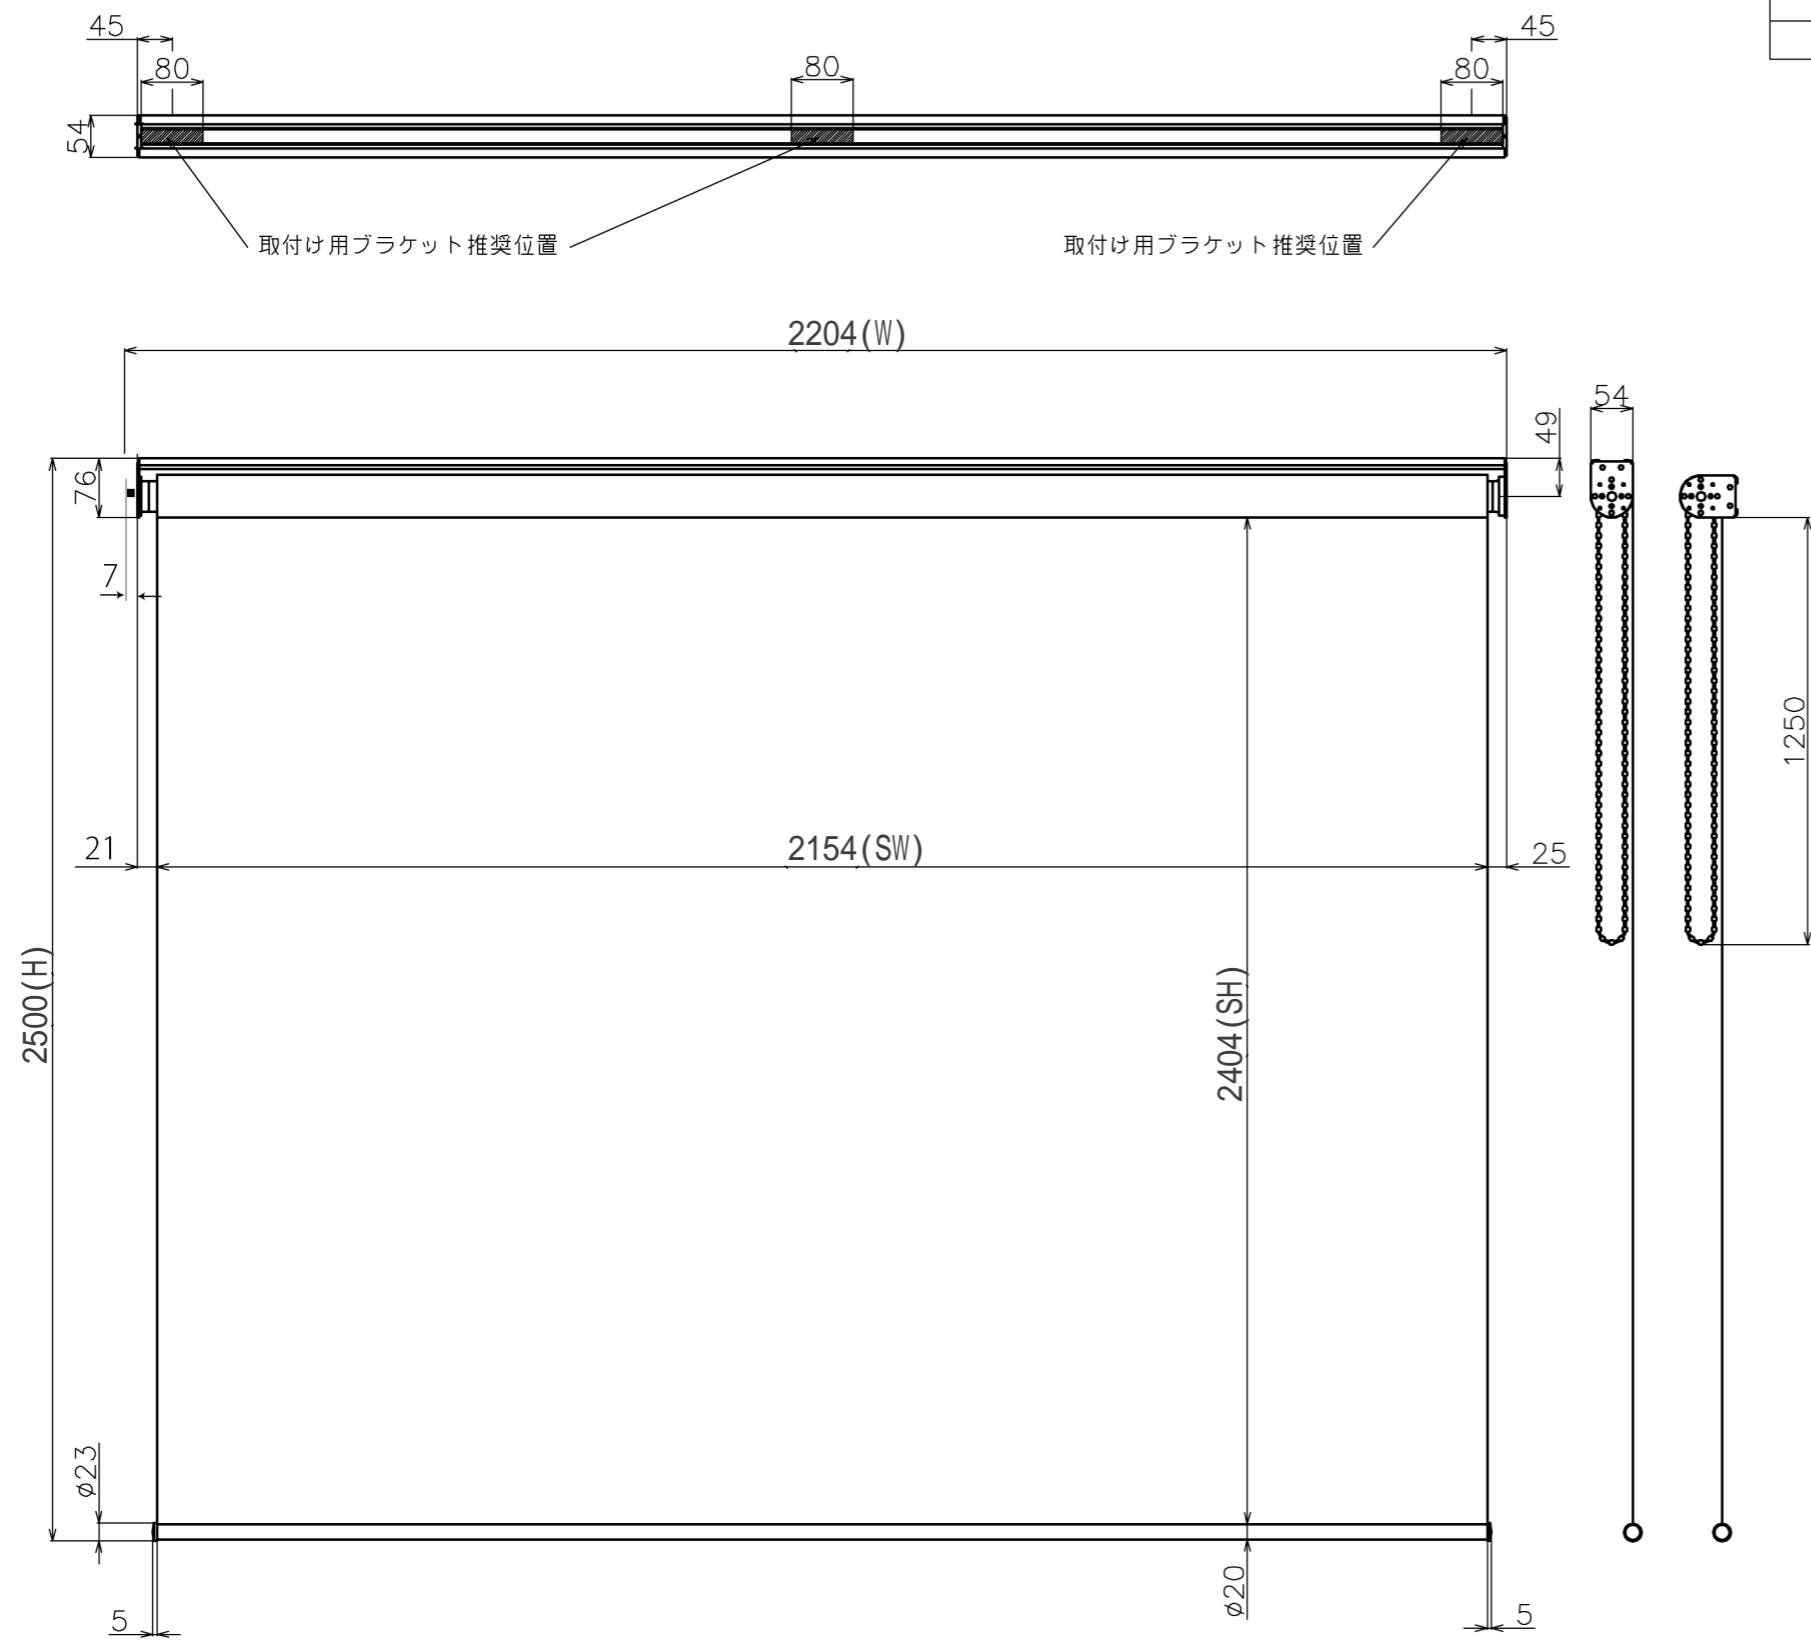

符号	日付	変更履歴	担当	確認	承認

品番	BCH2154FHD-H2500
品名	チェーンスクリーン
サイズ(16:10)	100 インチ
全幅(W)	2204 mm
全高(H)	2500 mm
スクリーン幅(SW)	2154 mm
スクリーン高さ(SH)	2404 mm
重量	6.2 kg
生地	ハイビジョンマット
ブラックマスク	マスクなし
その他	製品高さ2500mmモデル

マウントブラケット S=1/5

マウントブラケット： 全種類とも3個

製品の仕様及びデザインは予告なく変更する場合があります。

Date	2024/11/18	尺度	1/10	単位	mm	機種名	BCH(チェーンスクリーン)
株式会社						品名	ブラックマスク無し製品寸法図
<b>Theaterhouse</b>						品番	BCH2154FHD-H2500