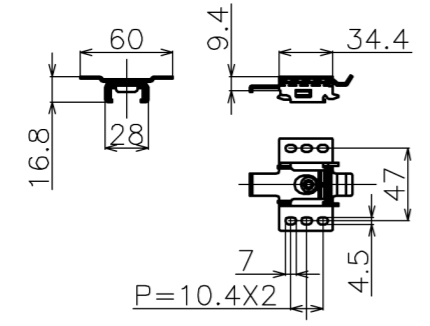

符号	日付	変更履歴	担当	確認	承認

品番	BCH2154FHD-H2500
品名	チェーンスクリーン
サイズ(16:10)	100 インチ
全幅(W)	2204 mm
全高(H)	2500 mm
スクリーン幅(SW)	2154 mm
スクリーン高さ(SH)	2404 mm
重量	6.2 kg
生地	ハイビジョンマット
ブラックマスク	マスクなし
その他	製品高さ2500mmモデル

マウントブラケット S=1/5

マウントブラケット： 全種類とも3個

製品の仕様及びデザインは予告なく変更する場合があります。

Date	2024/11/18	尺度	1/10	単位	mm	機種名	BCH(チェーンスクリーン)
株式会社						品名	ブラックマスク無し製品寸法図
<b>Theaterhouse</b>						品番	BCH2154FHD-H2500