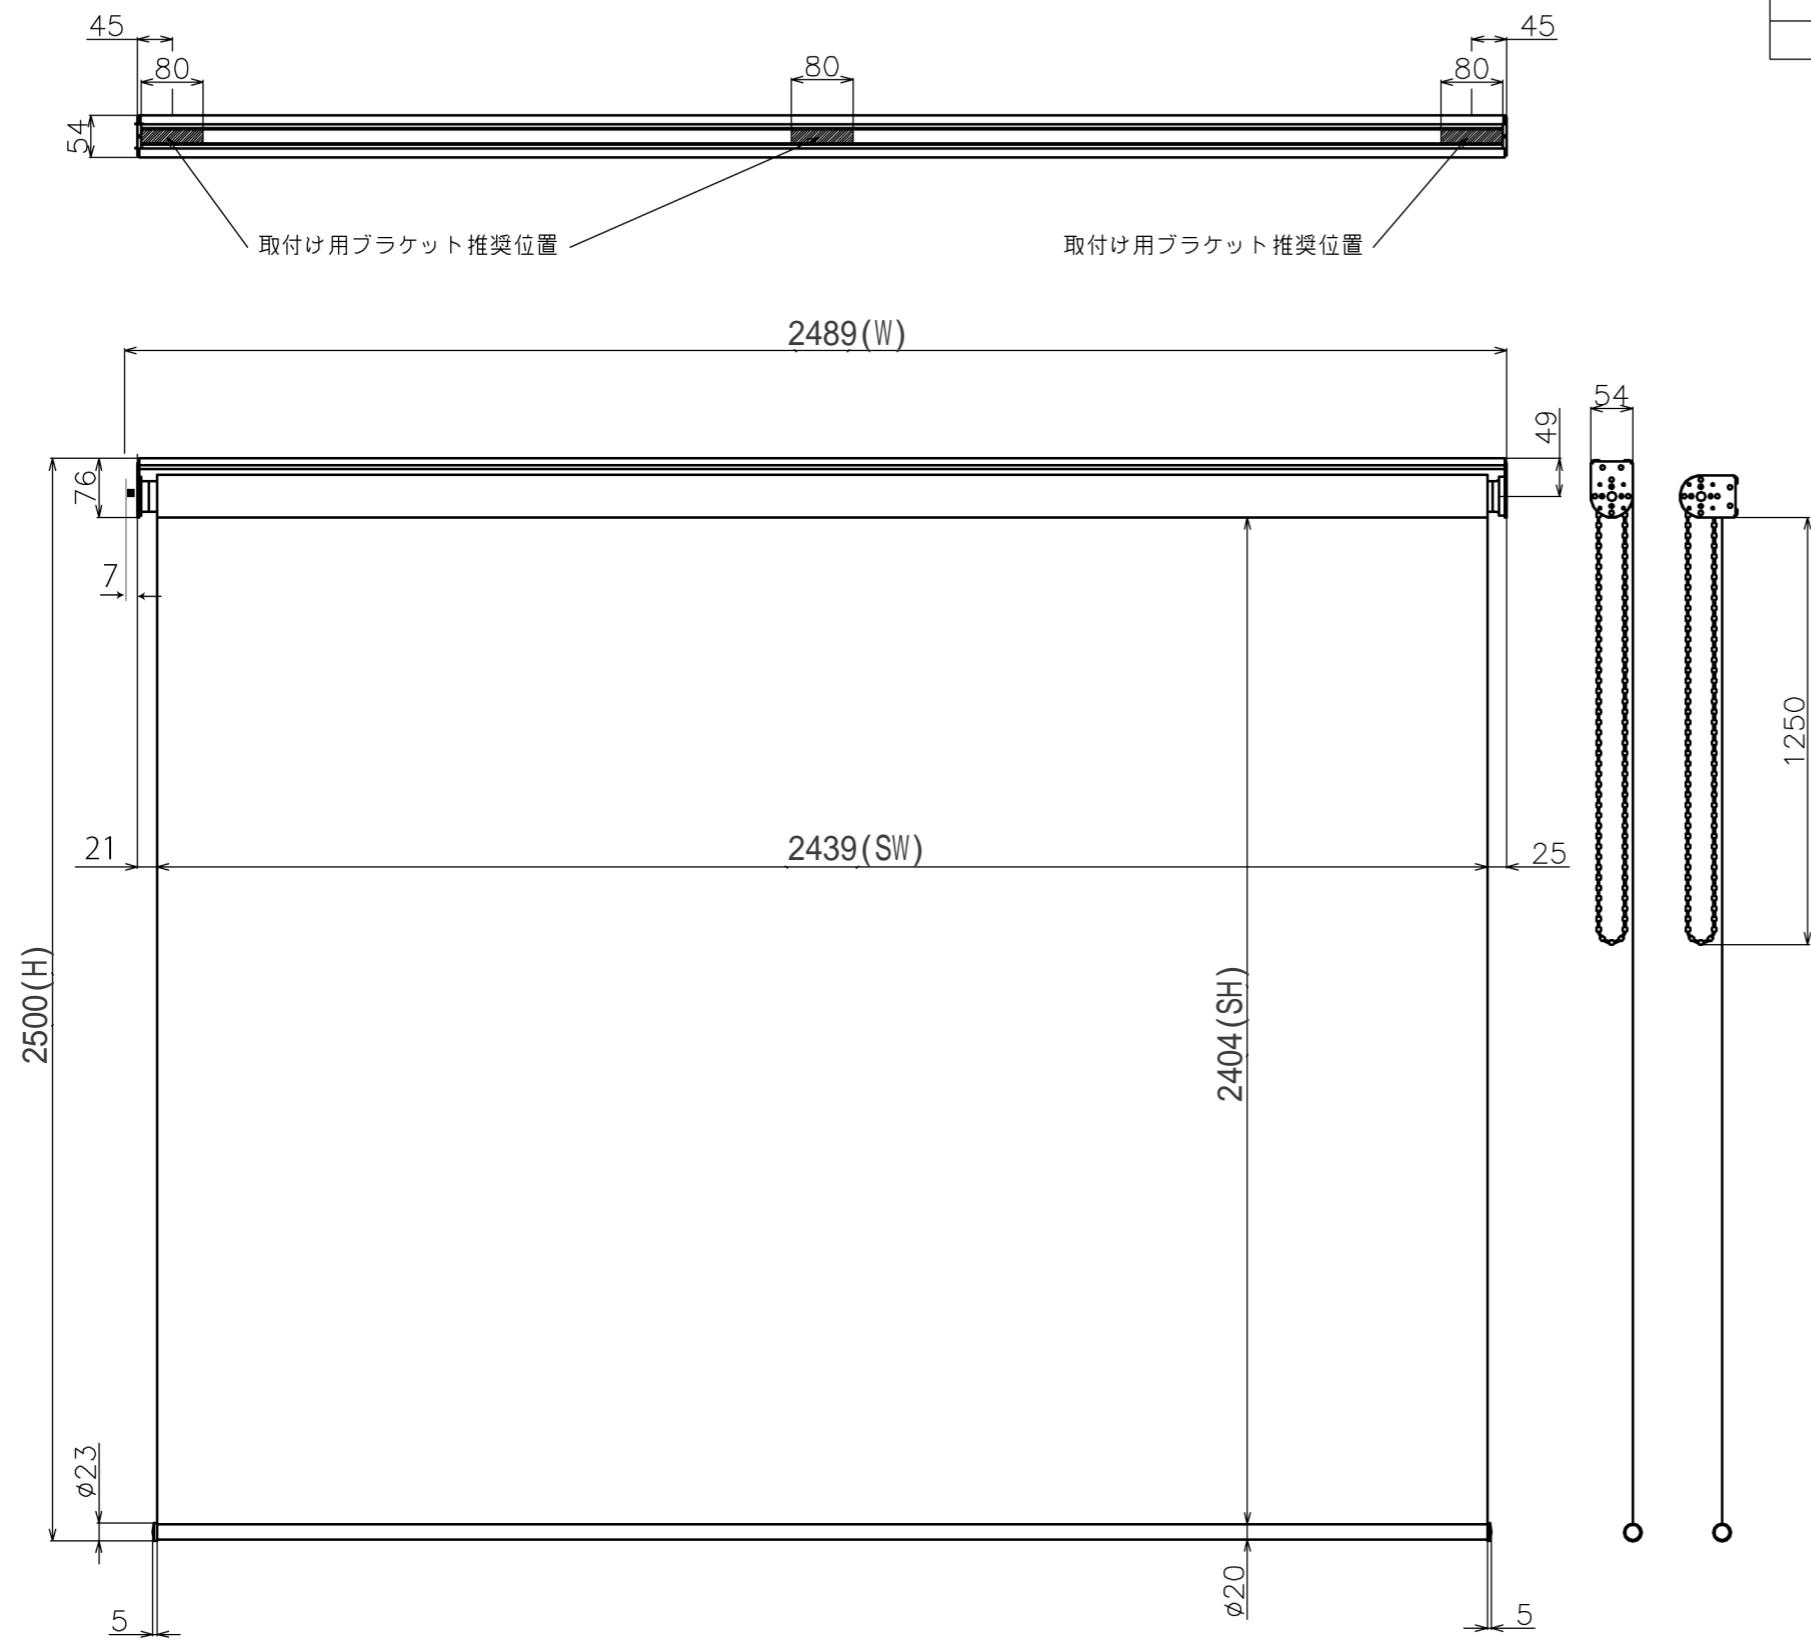

符号	日付	変更履歴	担当	確認	承認

品番	BCH2439FHD-H2500
品名	チェーンスクリーン
サイズ(4:3)	120 インチ
全幅(W)	2489 mm
全高(H)	2500 mm
スクリーン幅(SW)	2439 mm
スクリーン高さ(SH)	2404 mm
重量	8.1 kg
生地	ハイビジョンマット
ブラックマスク	マスクなし
その他	製品高さ2500mmモデル

マウントブラケット S=1/5

マウントブラケット： 全種類とも3個

製品の仕様及びデザインは予告なく変更する場合があります。

Date	2024/11/18	尺度	1/10	単位	mm	機種名	BCH(チェーンスクリーン)
株式会社						品名	ブラックマスク無し製品寸法図
<b>Theaterhouse</b>						品番	BCH2439FHD-H2500