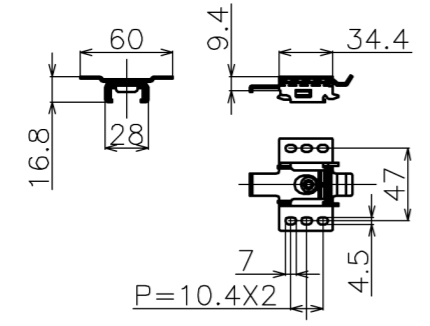

符号	日付	変更履歴	担当	確認	承認

品番	BCH2439FHD-H2500
品名	チェーンスクリーン
サイズ(4:3)	120 インチ
全幅(W)	2489 mm
全高(H)	2500 mm
スクリーン幅(SW)	2439 mm
スクリーン高さ(SH)	2404 mm
重量	8.1 kg
生地	ハイビジョンマット
ブラックマスク	マスクなし
その他	製品高さ2500mmモデル

マウントブラケット S=1/5

マウントブラケット： 全種類とも3個

製品の仕様及びデザインは予告なく変更する場合があります。

Date	2024/11/18	尺度	1/10	単位	mm	機種名	BCH(チェーンスクリーン)
株式会社						品名	ブラックマスク無し製品寸法図
<b>Theaterhouse</b>						品番	BCH2439FHD-H2500