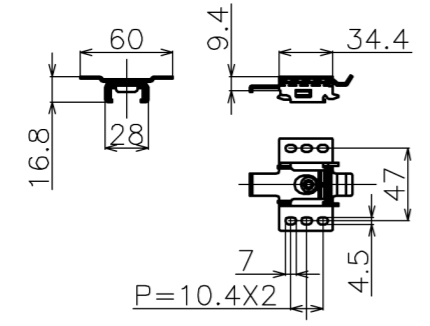

符号	日付	変更履歴	担当	確認	承認

品番	BCH2879WHM
品名	チェーンスクリーン
サイズ(16:9)	130 インチ
全幅(W)	2979 mm
全高(H)	2016 mm
スクリーン幅(SW)	2929 mm
スクリーン高さ(SH)	1920 mm
映写幅(WW)	2879 mm
映写高さ(WH)	1619 mm
上黒部分(BH)	251 mm
重量	8.0 kg
生地	ハイビジョンマット
ブラックマスク	ブラックマスク付き

マウントブラケット S=1/5

マウントブラケット： 全種類とも3個

製品の仕様及びデザインは予告なく変更する場合があります。

Date	2024/11/18	尺度	1/10	単位	mm	機種名	BCH(チェーンスクリーン)
株式会社						品名	ブラックマスク付き製品寸法図
<b>Theaterhouse</b>						品番	BCH2879WHM