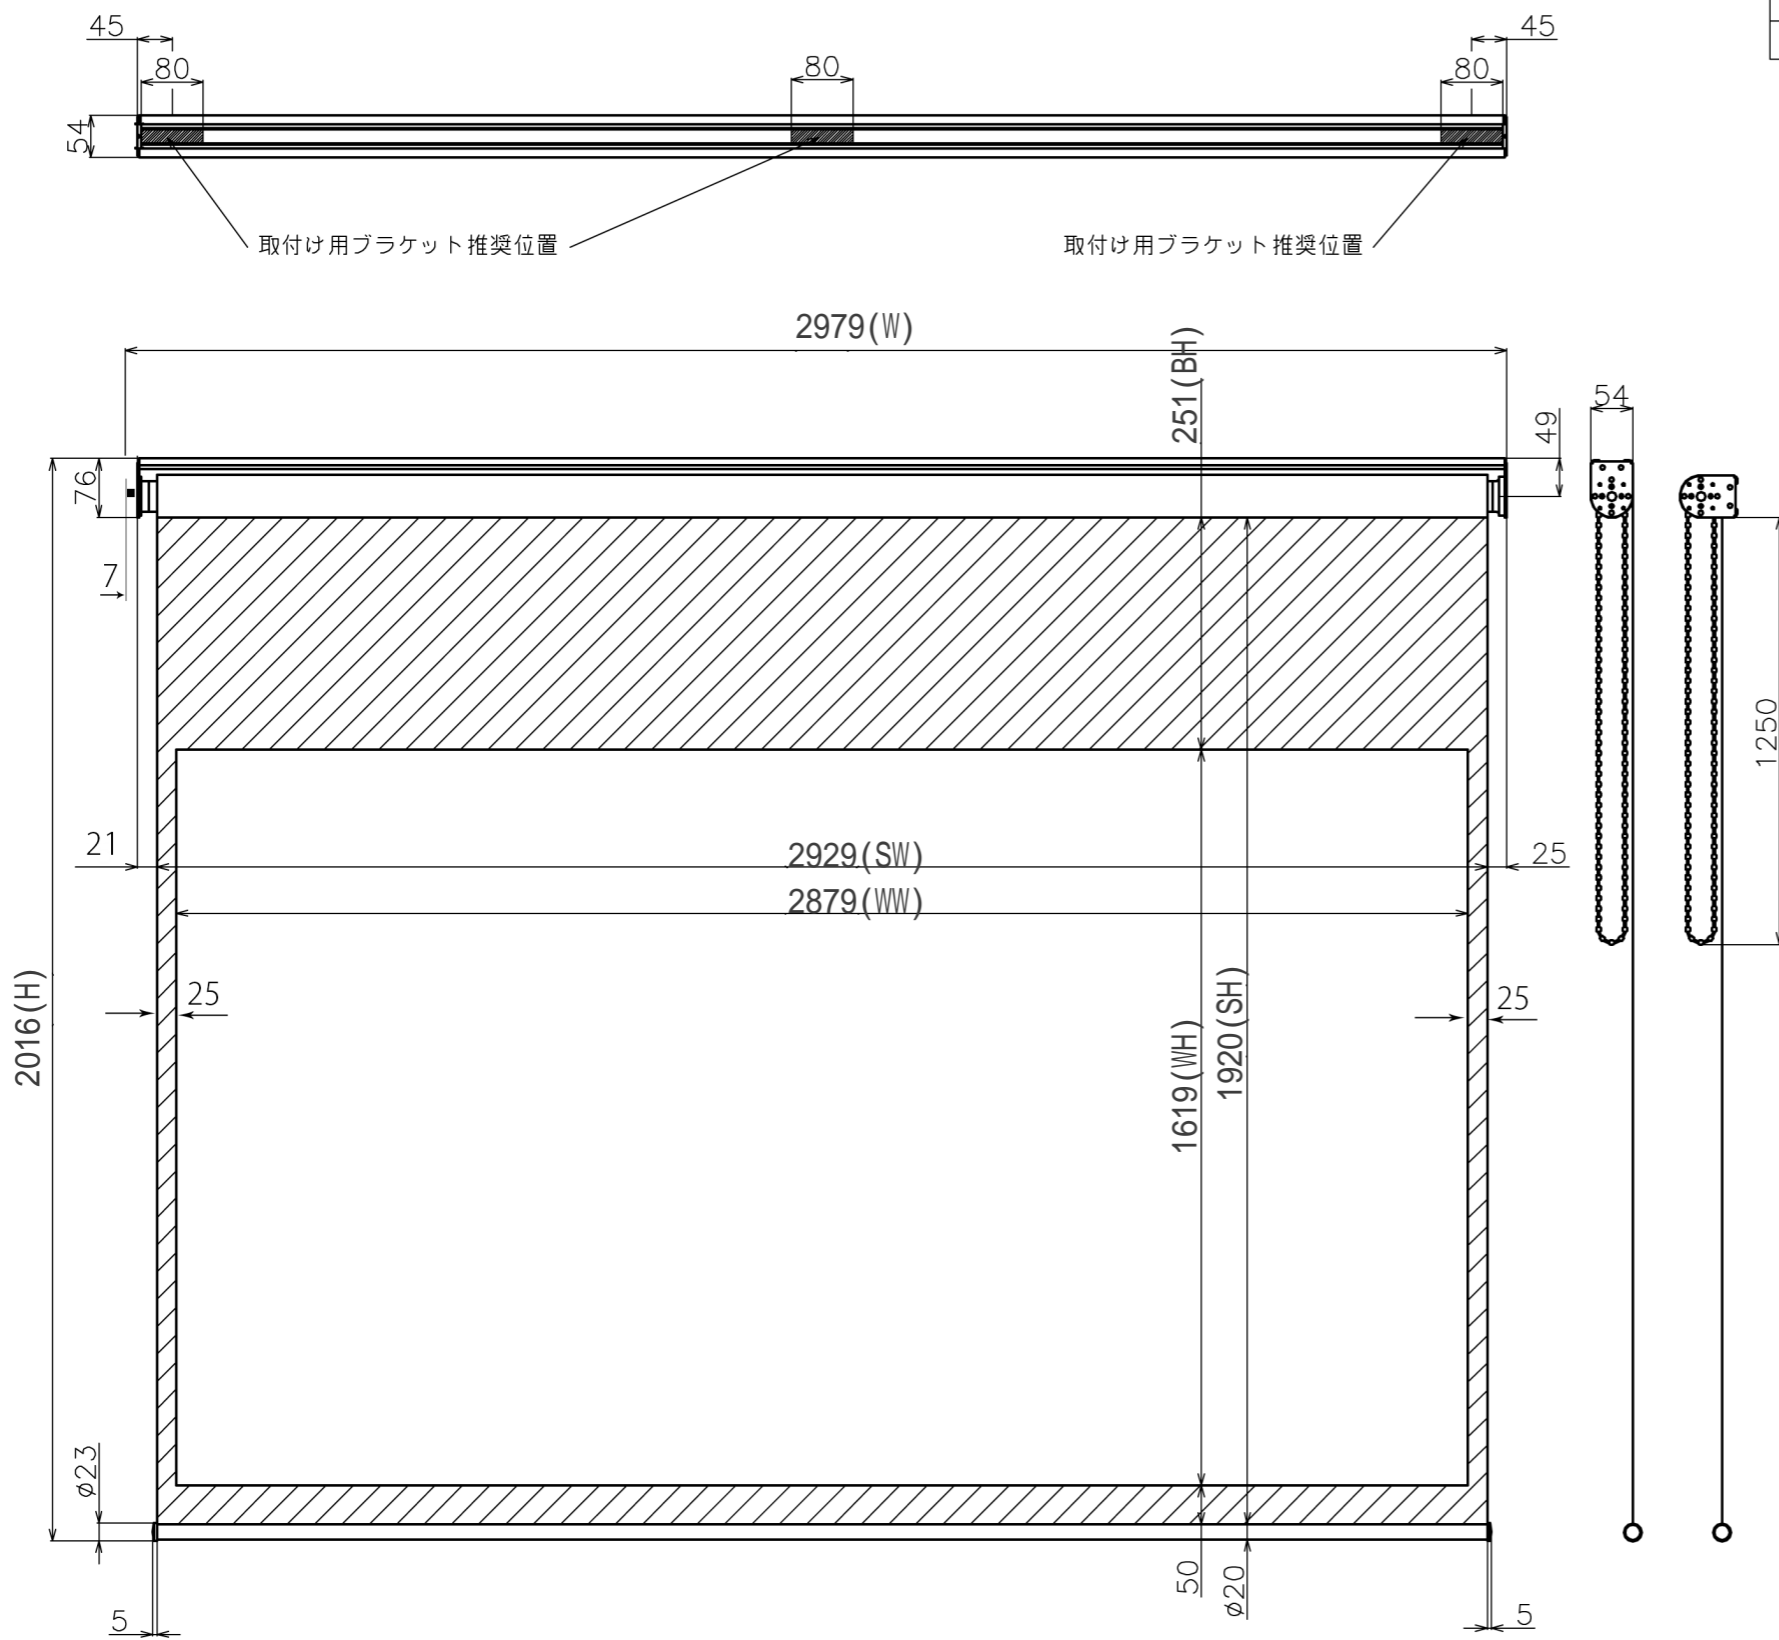

符号	日付	変更履歴	担当	確認	承認

品番	BCH2879WHM
品名	チェーンスクリーン
サイズ(16:9)	130 インチ
全幅(W)	2979 mm
全高(H)	2016 mm
スクリーン幅(SW)	2929 mm
スクリーン高さ(SH)	1920 mm
映写幅(WW)	2879 mm
映写高さ(WH)	1619 mm
上黒部分(BH)	251 mm
重量	8.0 kg
生地	ハイビジョンマット
ブラックマスク	ブラックマスク付き

マウントブラケット S=1/5

マウントブラケット： 全種類とも3個

製品の仕様及びデザインは予告なく変更する場合があります。

Date	2024/11/18	尺度	1/10	単位	mm	機種名	BCH(チェーンスクリーン)
株式会社						品名	ブラックマスク付き製品寸法図
<b>Theaterhouse</b>						品番	BCH2879WHM