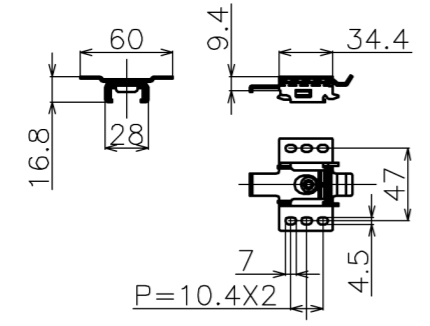

符号	日付	変更履歴	担当	確認	承認

品番	BCH3322WEM-H2500
品名	チェーンスクリーン
サイズ(16:9)	150 インチ
全幅(W)	3422 mm
全高(H)	2500 mm
スクリーン幅(SW)	3372 mm
スクリーン高さ(SH)	2404 mm
映写幅(WW)	3322 mm
映写高さ(WH)	1869 mm
上黒部分(BH)	485 mm
重量	9.9 kg
その他	製品高さ2500mmモデル

マウントブラケット S=1/5

マウントブラケット： 全種類とも3個

製品の仕様及びデザインは予告なく変更する場合があります。

Date	2024/11/18	尺度	1/10	単位	mm	機種名	BCH(チェーンスクリーン)
株式会社						品名	ブラックマスク付き製品寸法図
Theaterhouse						品番	BCH3322WEM-H2500