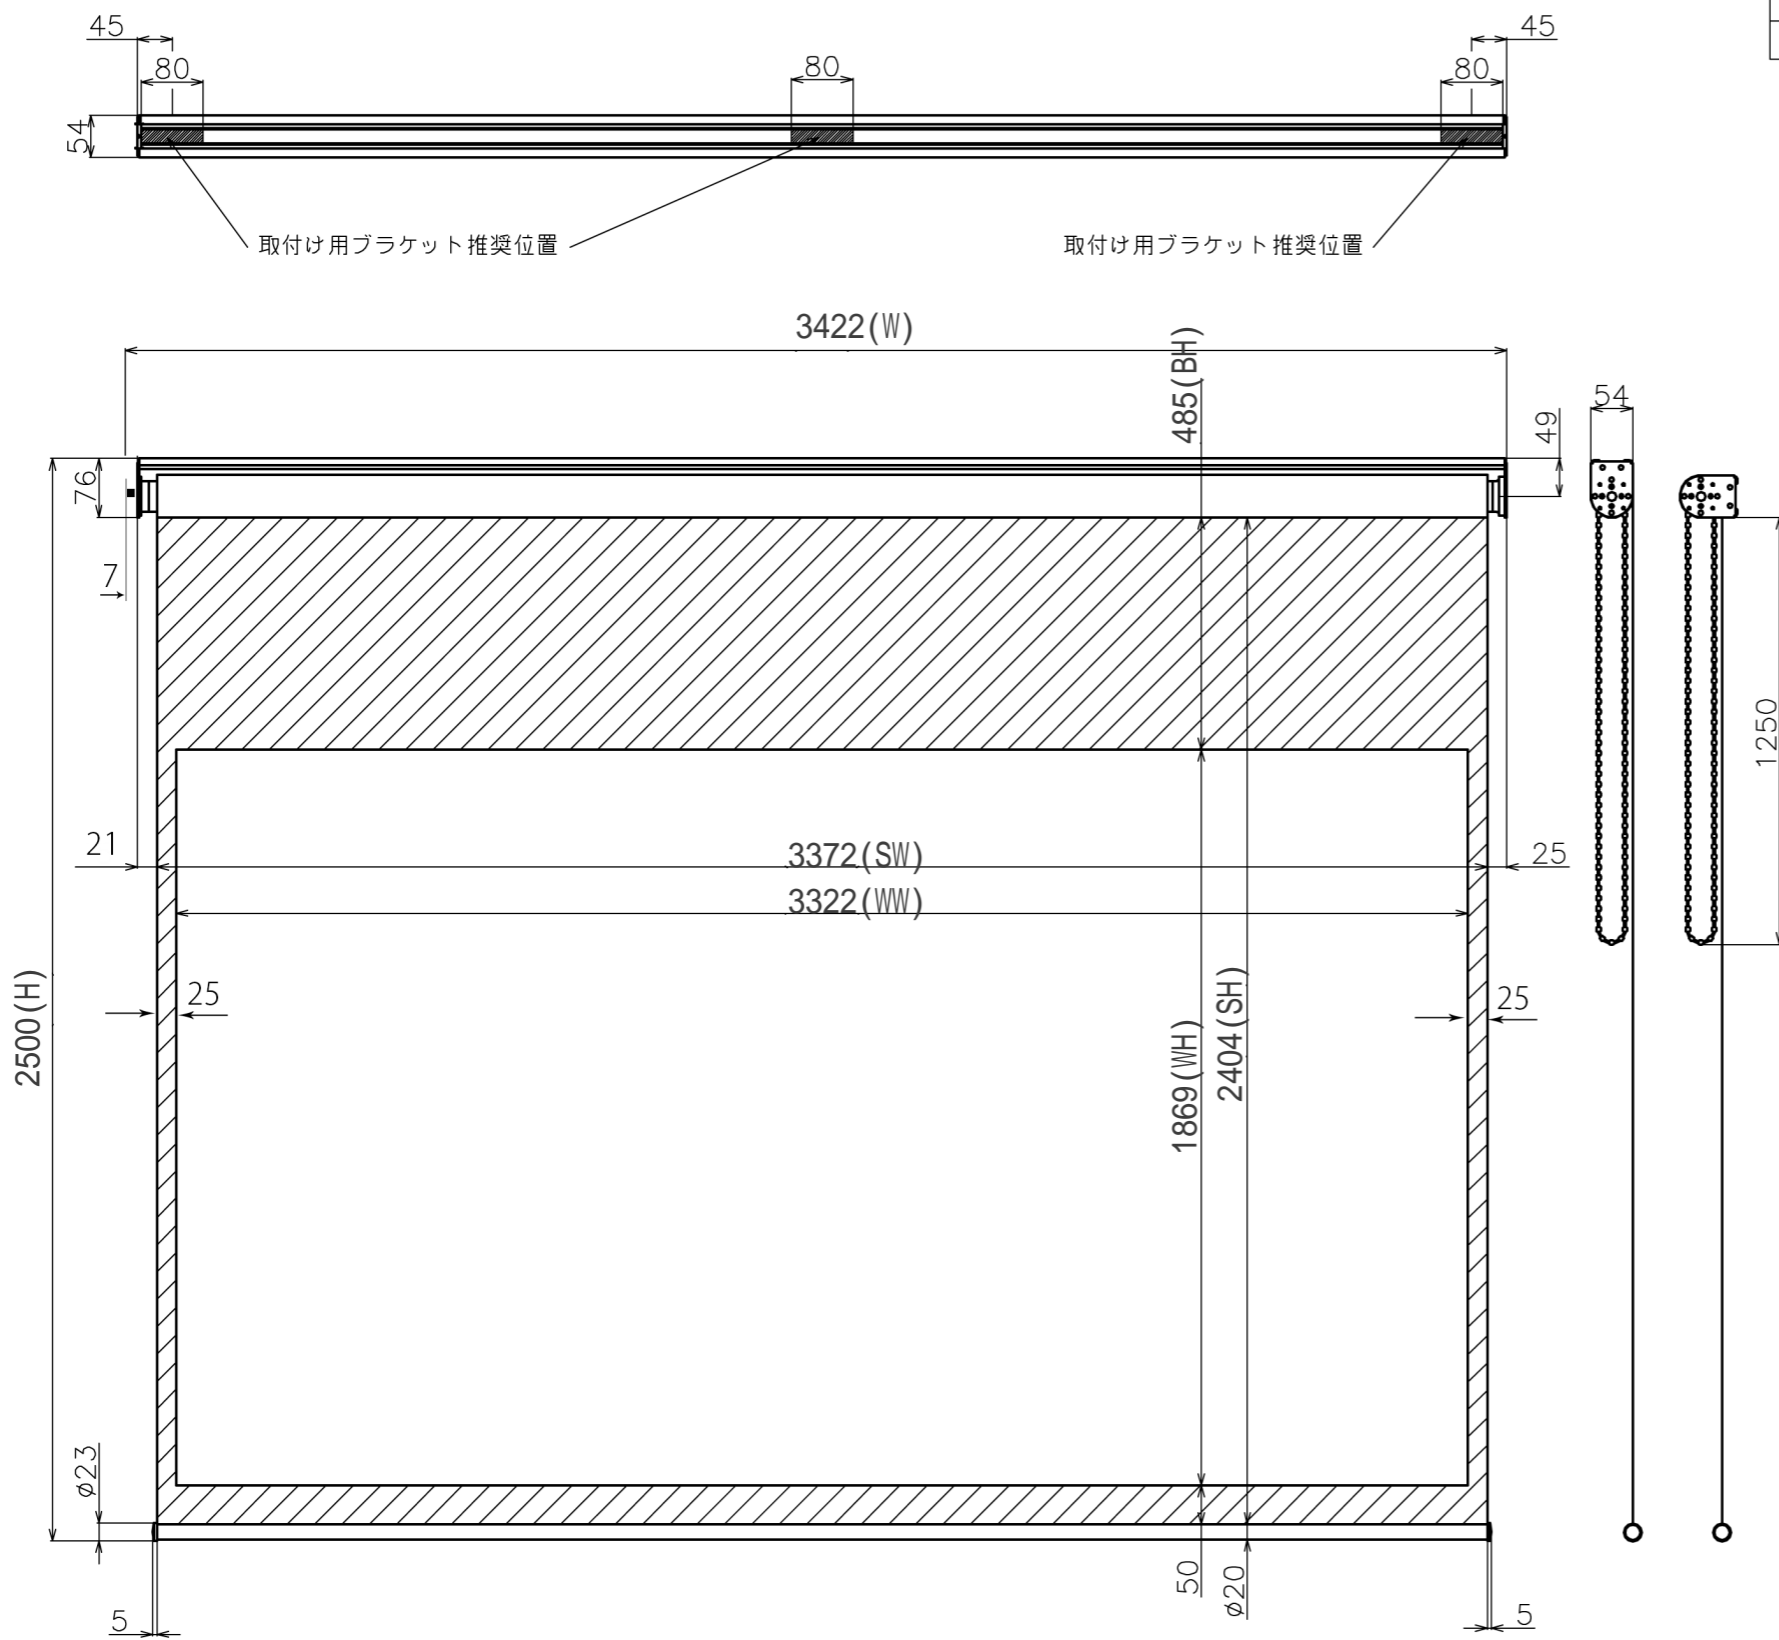

符号	日付	変更履歴	担当	確認	承認

品番	BCH3322WEM-H2500
品名	チェーンスクリーン
サイズ(16:9)	150 インチ
全幅(W)	3422 mm
全高(H)	2500 mm
スクリーン幅(SW)	3372 mm
スクリーン高さ(SH)	2404 mm
映写幅(WW)	3322 mm
映写高さ(WH)	1869 mm
上黒部分(BH)	485 mm
重量	9.9 kg
その他	製品高さ2500mmモデル

マウントブラケット S=1/5

マウントブラケット： 全種類とも3個

製品の仕様及びデザインは予告なく変更する場合があります。

Date	2024/11/18	尺度	1/10	単位	mm	機種名	BCH(チェーンスクリーン)
株式会社						品名	ブラックマスク付き製品寸法図
Theaterhouse						品番	BCH3322WEM-H2500