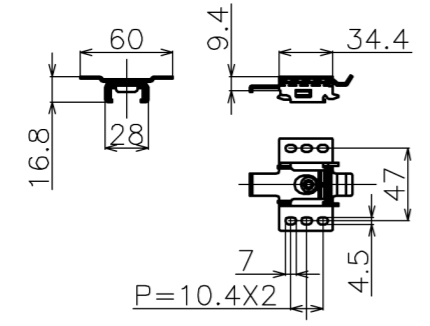

符号	日付	変更履歴	担当	確認	承認

品番	BCH3322WEU-H2150
品名	チェーンスクリーン
サイズ(16:9)	150 インチ
全幅(W)	3375 mm
全高(H)	2150 mm
スクリーン幅(SW)	3322 mm
スクリーン高さ(SH)	2054 mm
上黒部分	135 mm
重量	11.0 kg
その他	製品高さ2150mmモデル

マウントブラケット S=1/5

マウントブラケット： 全種類とも3個

製品の仕様及びデザインは予告なく変更する場合があります。

Date	2024/11/18	尺度	1/10	単位	mm	機種名	BCH(チェーンスクリーン)
株式会社						品名	
<b>Theaterhouse</b>						品番	BCH3322WEU-H2150