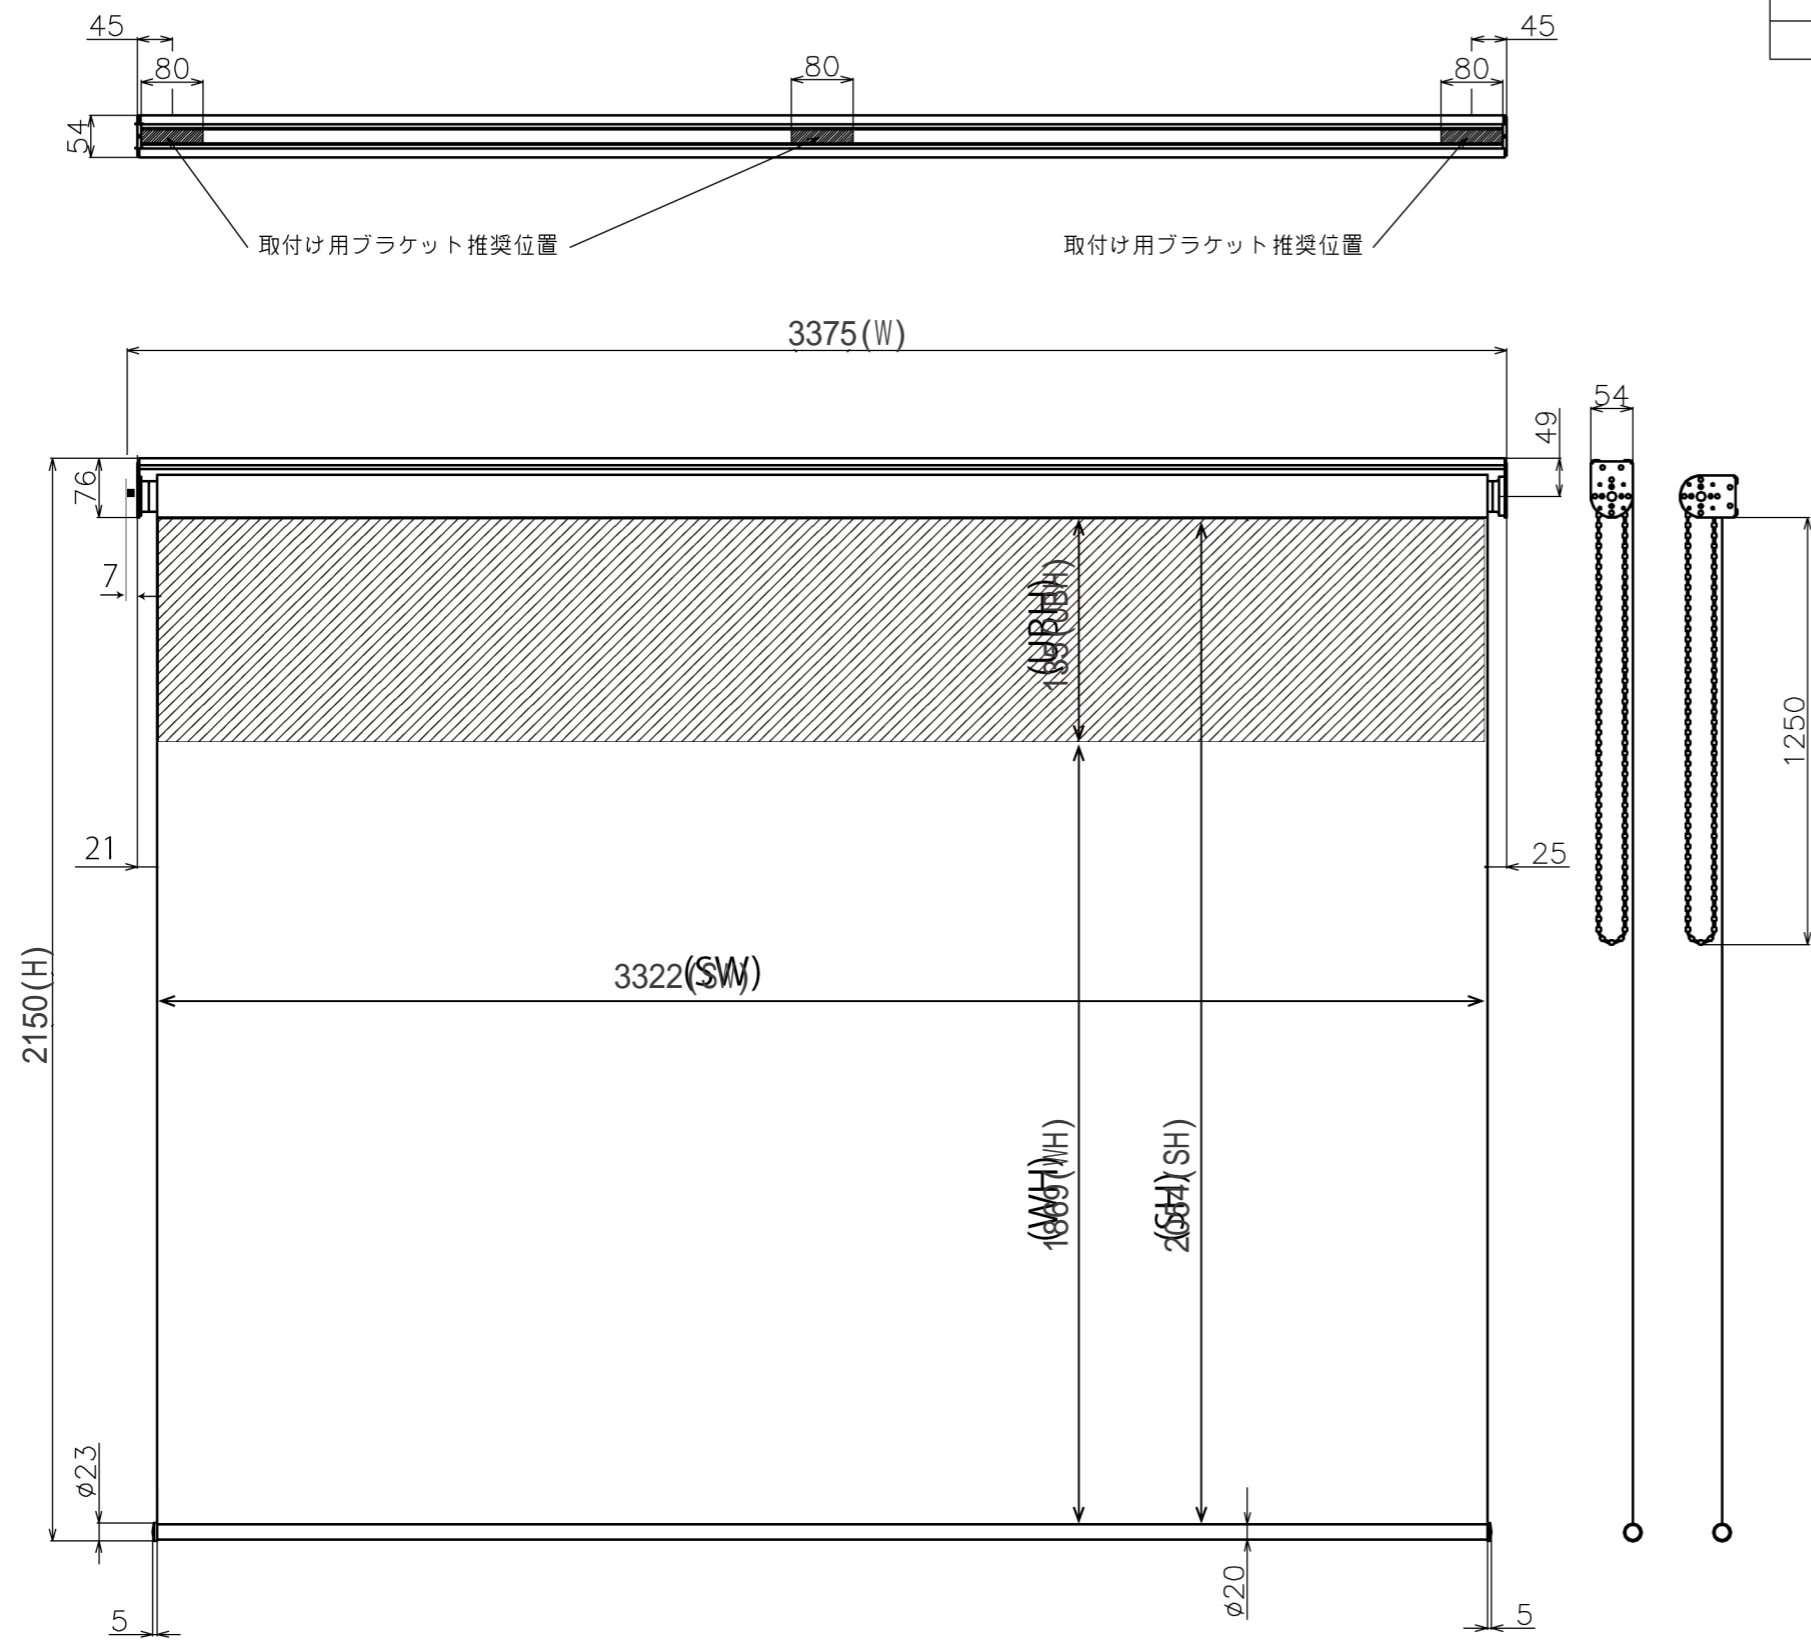

符号	日付	変更履歴	担当	確認	承認

品番	BCH3322WEU-H2150
品名	チェーンスクリーン
サイズ(16:9)	150 インチ
全幅(W)	3375 mm
全高(H)	2150 mm
スクリーン幅(SW)	3322 mm
スクリーン高さ(SH)	2054 mm
上黒部分	135 mm
重量	11.0 kg
その他	製品高さ2150mmモデル

マウントブラケット S=1/5

マウントブラケット： 全種類とも3個

製品の仕様及びデザインは予告なく変更する場合があります。

Date	2024/11/18	尺度	1/10	単位	mm	機種名	BCH(チェーンスクリーン)
株式会社						品名	
<b>Theaterhouse</b>						品番	BCH3322WEU-H2150