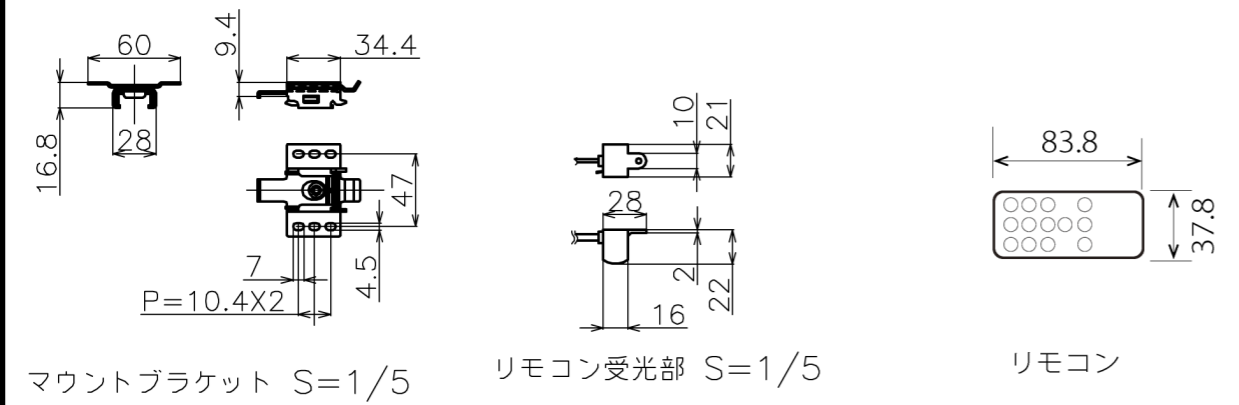

符号	日付	変更履歴	担当	確認	承認

品番	BDR2220FHD-H2500
品名	電動スクリーン ケースなし
サイズ(16:9)	100 インチ
全幅(W)	2295 mm
全高(H)	2500 mm
スクリーン幅(SW)	2220 mm
スクリーン高さ(SH)	2404 mm
重量	6.7 kg
生地	ハイビジョンマット
ブラックマスク	マスクなし
その他	製品高さ2500mmモデル

マウントブラケット： 全種類とも3個

製品の仕様及びデザインは予告なく変更する場合があります。

Date	2024/12/06	尺度	1/5 1/10	単位	mm	機種名	BDR(ケース無し電動スクリーン)
株式会社						品名	ブラックマスクなし製品寸法図
<b>Theaterhouse</b>						品番	BDR2220FHD-H2500