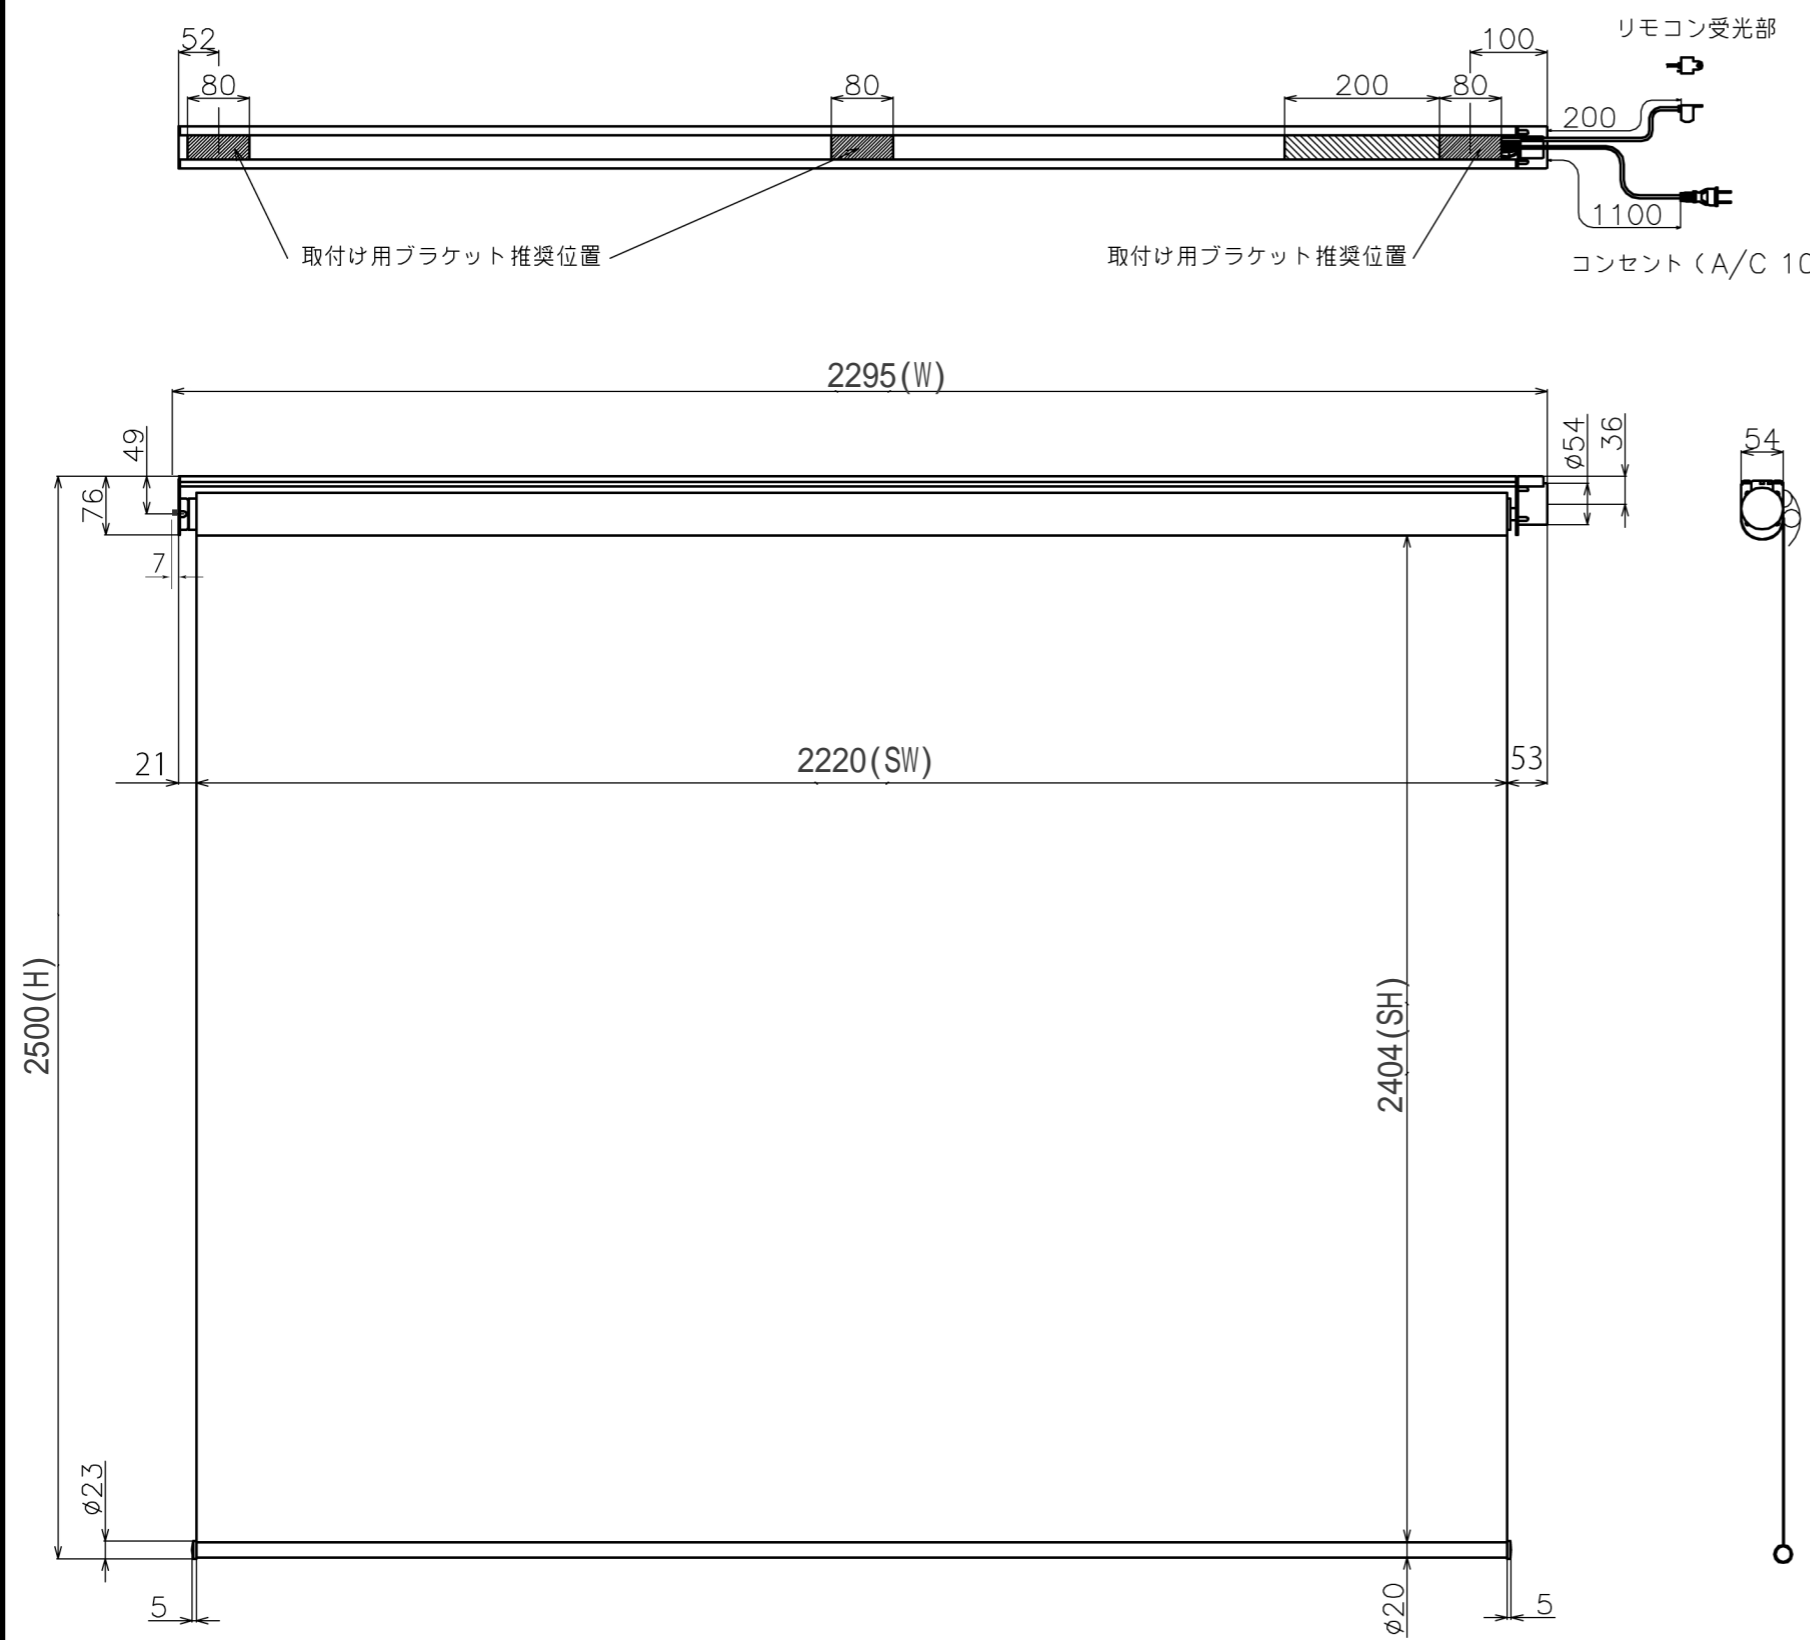

符号	日付	変更履歴	担当	確認	承認

品番	BDR2220FHD-H2500
品名	電動スクリーン ケースなし
サイズ(16:9)	100 インチ
全幅(W)	2295 mm
全高(H)	2500 mm
スクリーン幅(SW)	2220 mm
スクリーン高さ(SH)	2404 mm
重量	6.7 kg
生地	ハイビジョンマット
ブラックマスク	マスクなし
その他	製品高さ2500mmモデル

マウントブラケット： 全種類とも3個

製品の仕様及びデザインは予告なく変更する場合があります。

Date	2024/12/06	尺度	1/5 1/10	単位	mm	機種名	BDR(ケース無し電動スクリーン)
株式会社						品名	ブラックマスクなし製品寸法図
<b>Theaterhouse</b>						品番	BDR2220FHD-H2500