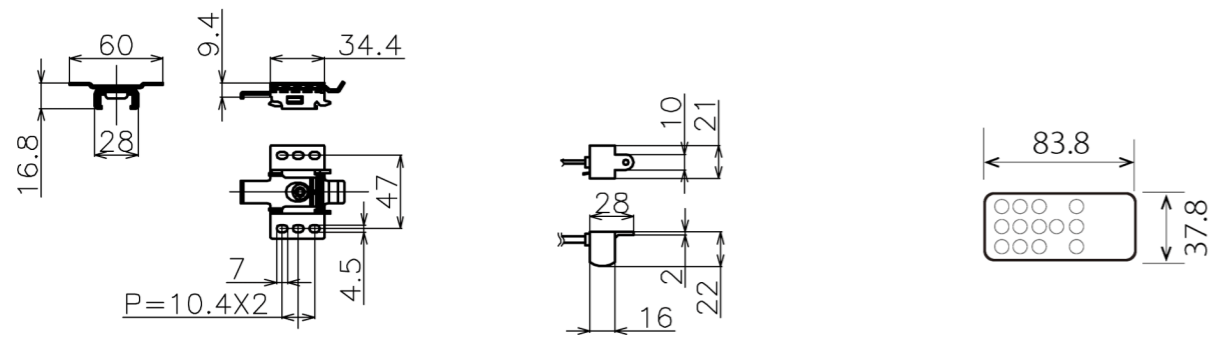

符号	日付	変更履歴	担当	確認	承認

品番	BDR2435WEU-H2300
品名	電動スクリーン ケースなし
サイズ(16:9)	110 インチ
全幅(W)	2516 mm
全高(H)	2300 mm
スクリーン幅(SW)	2435 mm
スクリーン高さ(SH)	2204 mm
上黒部分	784 mm
重量	8.7 kg
その他	製品高さ2300mmモデル

マウントブラケット S=1/5 リモコン受光部 S=1/5 リモコン

マウントブラケット： 全種類とも3個

製品の仕様及びデザインは予告なく変更する場合があります。

Date	2024/12/06	尺度	1/5 1/10	単位	mm	機種名	BDR (ケース無し電動スクリーン)
株式会社 Theaterhouse						品名	
						品番	BDR2435WEU-H2300