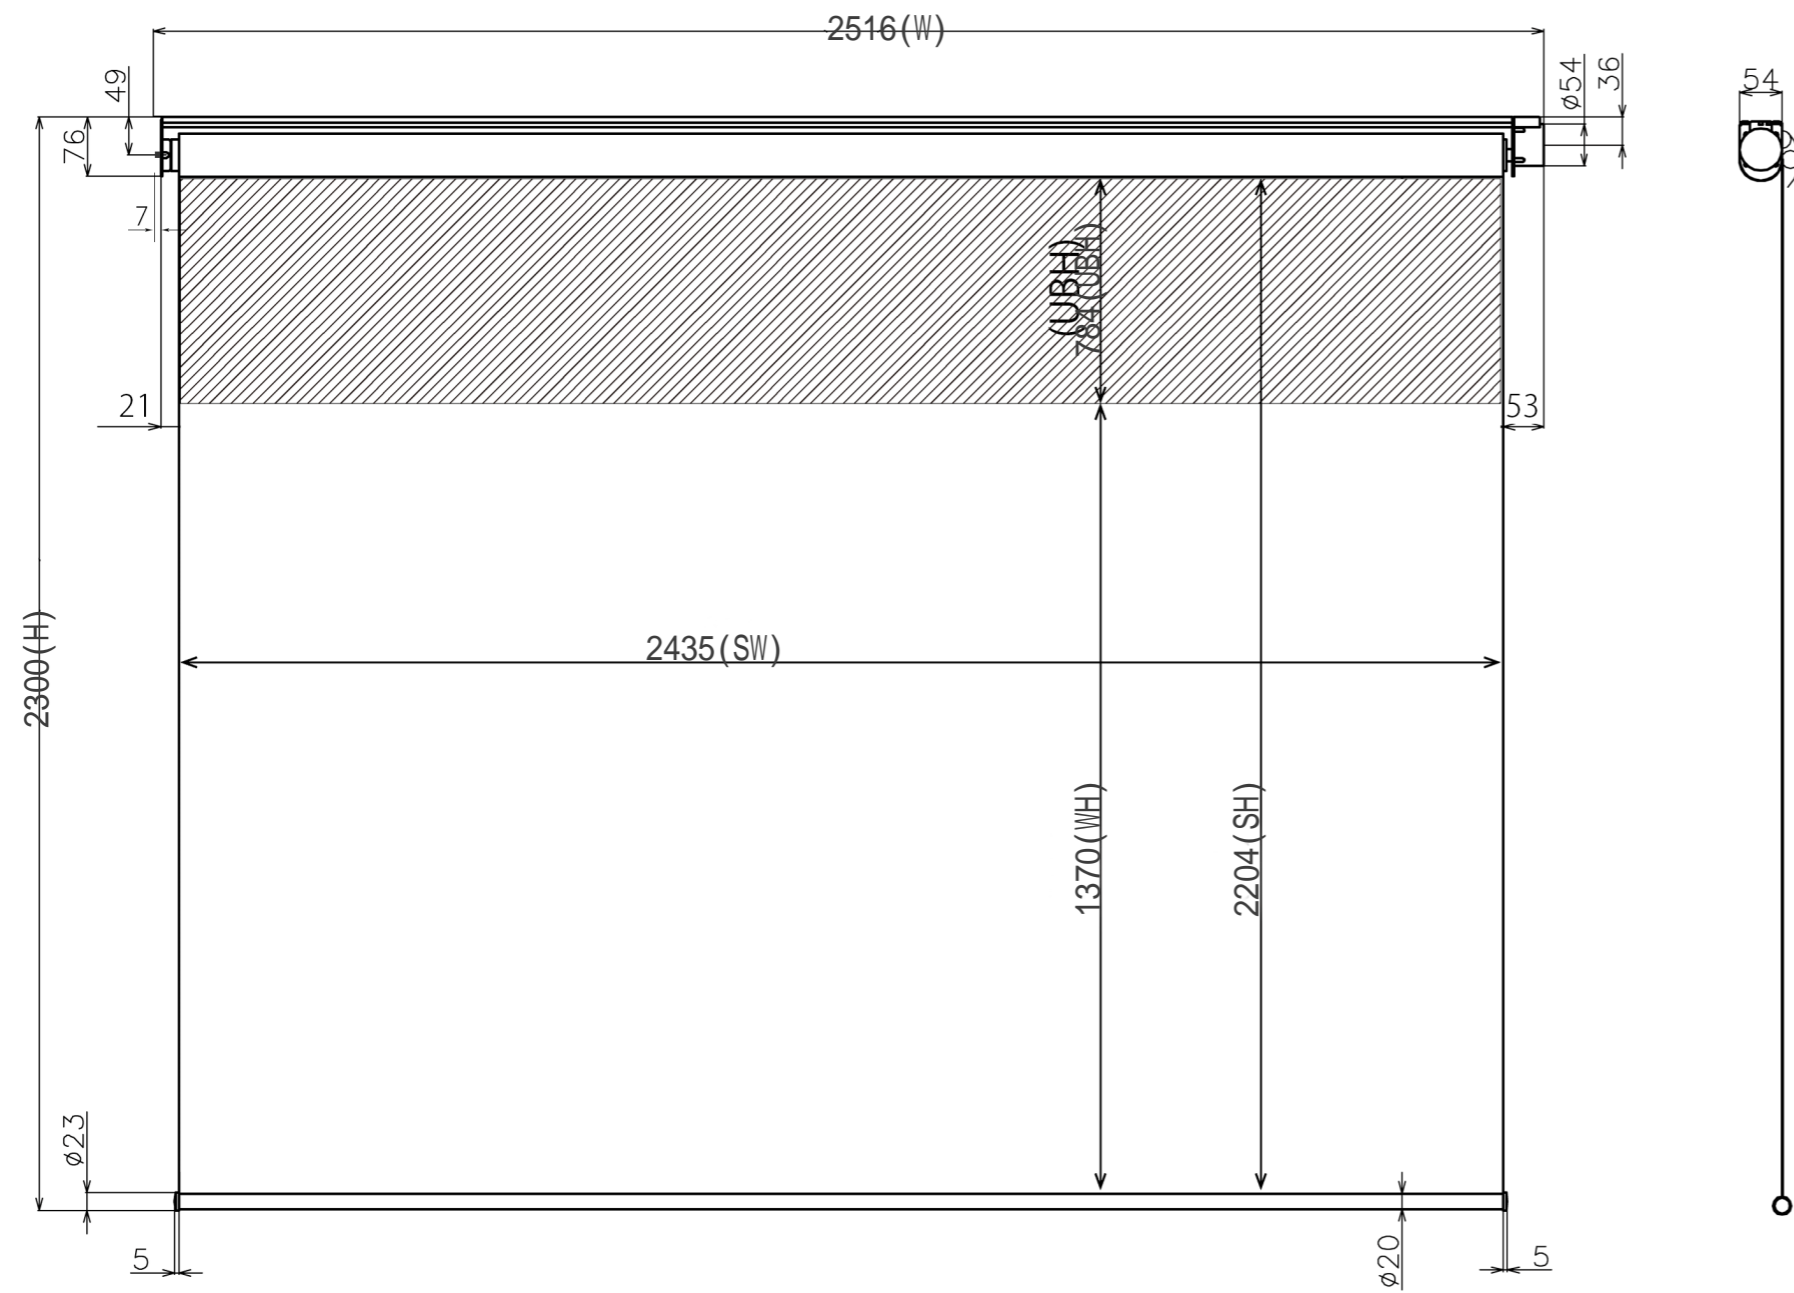

符号	日付	変更履歴	担当	確認	承認

品番	BDR2435WEU-H2300
品名	電動スクリーン ケースなし
サイズ(16:9)	110 インチ
全幅(W)	2516 mm
全高(H)	2300 mm
スクリーン幅(SW)	2435 mm
スクリーン高さ(SH)	2204 mm
上黒部分	784 mm
重量	8.7 kg
その他	製品高さ2300mmモデル

マウントブラケット S=1/5 リモコン受光部 S=1/5 リモコン

マウントブラケット： 全種類とも3個

製品の仕様及びデザインは予告なく変更する場合があります。

Date	2024/12/06	尺度	1/5 1/10	単位	mm	機種名	BDR (ケース無し電動スクリーン)
株式会社 Theaterhouse						品名	
						品番	BDR2435WEU-H2300