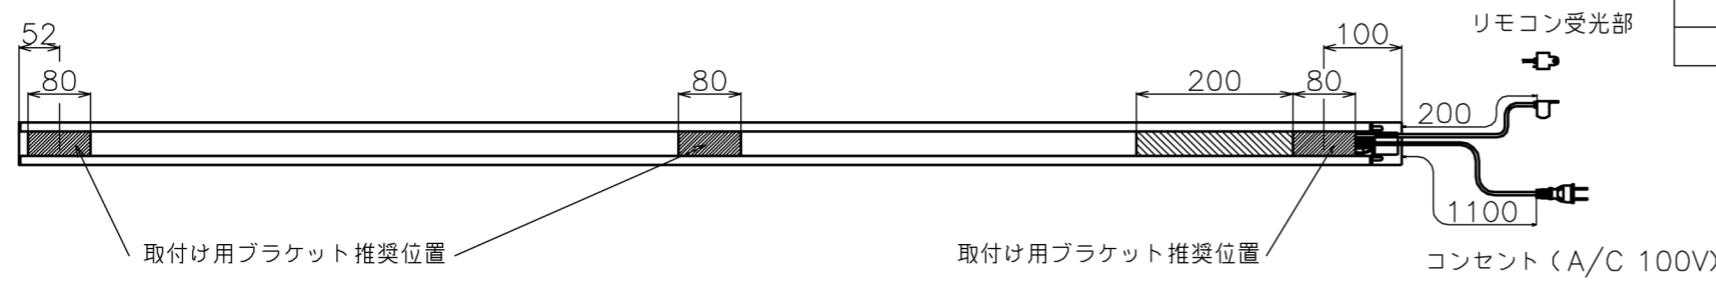

符号	日付	変更履歴	担当	確認	承認

品番	BDR2435WEU-H2300
品名	電動スクリーン ケースなし
サイズ(16:9)	110 インチ
全幅(W)	2516 mm
全高(H)	2300 mm
スクリーン幅(SW)	2435 mm
スクリーン高さ(SH)	2204 mm
上黒部分	784 mm
重量	8.7 kg
その他	製品高さ2300mmモデル

マウントブラケット S=1/5 リモコン受光部 S=1/5 リモコン

マウントブラケット： 全種類とも3個

製品の仕様及びデザインは予告なく変更する場合があります。

Date	2024/12/06	尺度	1/5 1/10	単位	mm	機種名	BDR (ケース無し電動スクリーン)
株式会社 Theaterhouse						品名	
						品番	BDR2435WEU-H2300