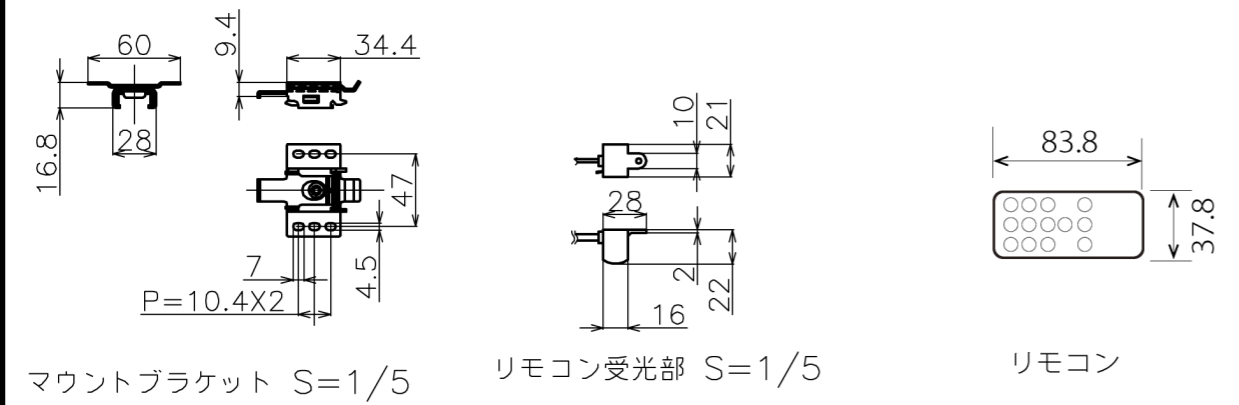

符号	日付	変更履歴	担当	確認	承認

品番	BDR2440FHD
品名	電動スクリーン ケースなし
サイズ(16:9)	110 インチ
全幅(W)	2515 mm
全高(H)	2016 mm
スクリーン幅(SW)	2440 mm
スクリーン高さ(SH)	1920 mm
重量	6.3 kg
生地	ハイビジョンマット
ブラックマスク	マスクなし

マウントブラケット： 全種類とも3個

製品の仕様及びデザインは予告なく変更する場合があります。

Date	2024/12/06	尺度	1/5 1/10	単位	mm	機種名	BDR(ケース無し 電動スクリーン)
株式会社						品名	ブラックマスクなし 製品寸法図
Theaterhouse						品番	BDR2440FHD