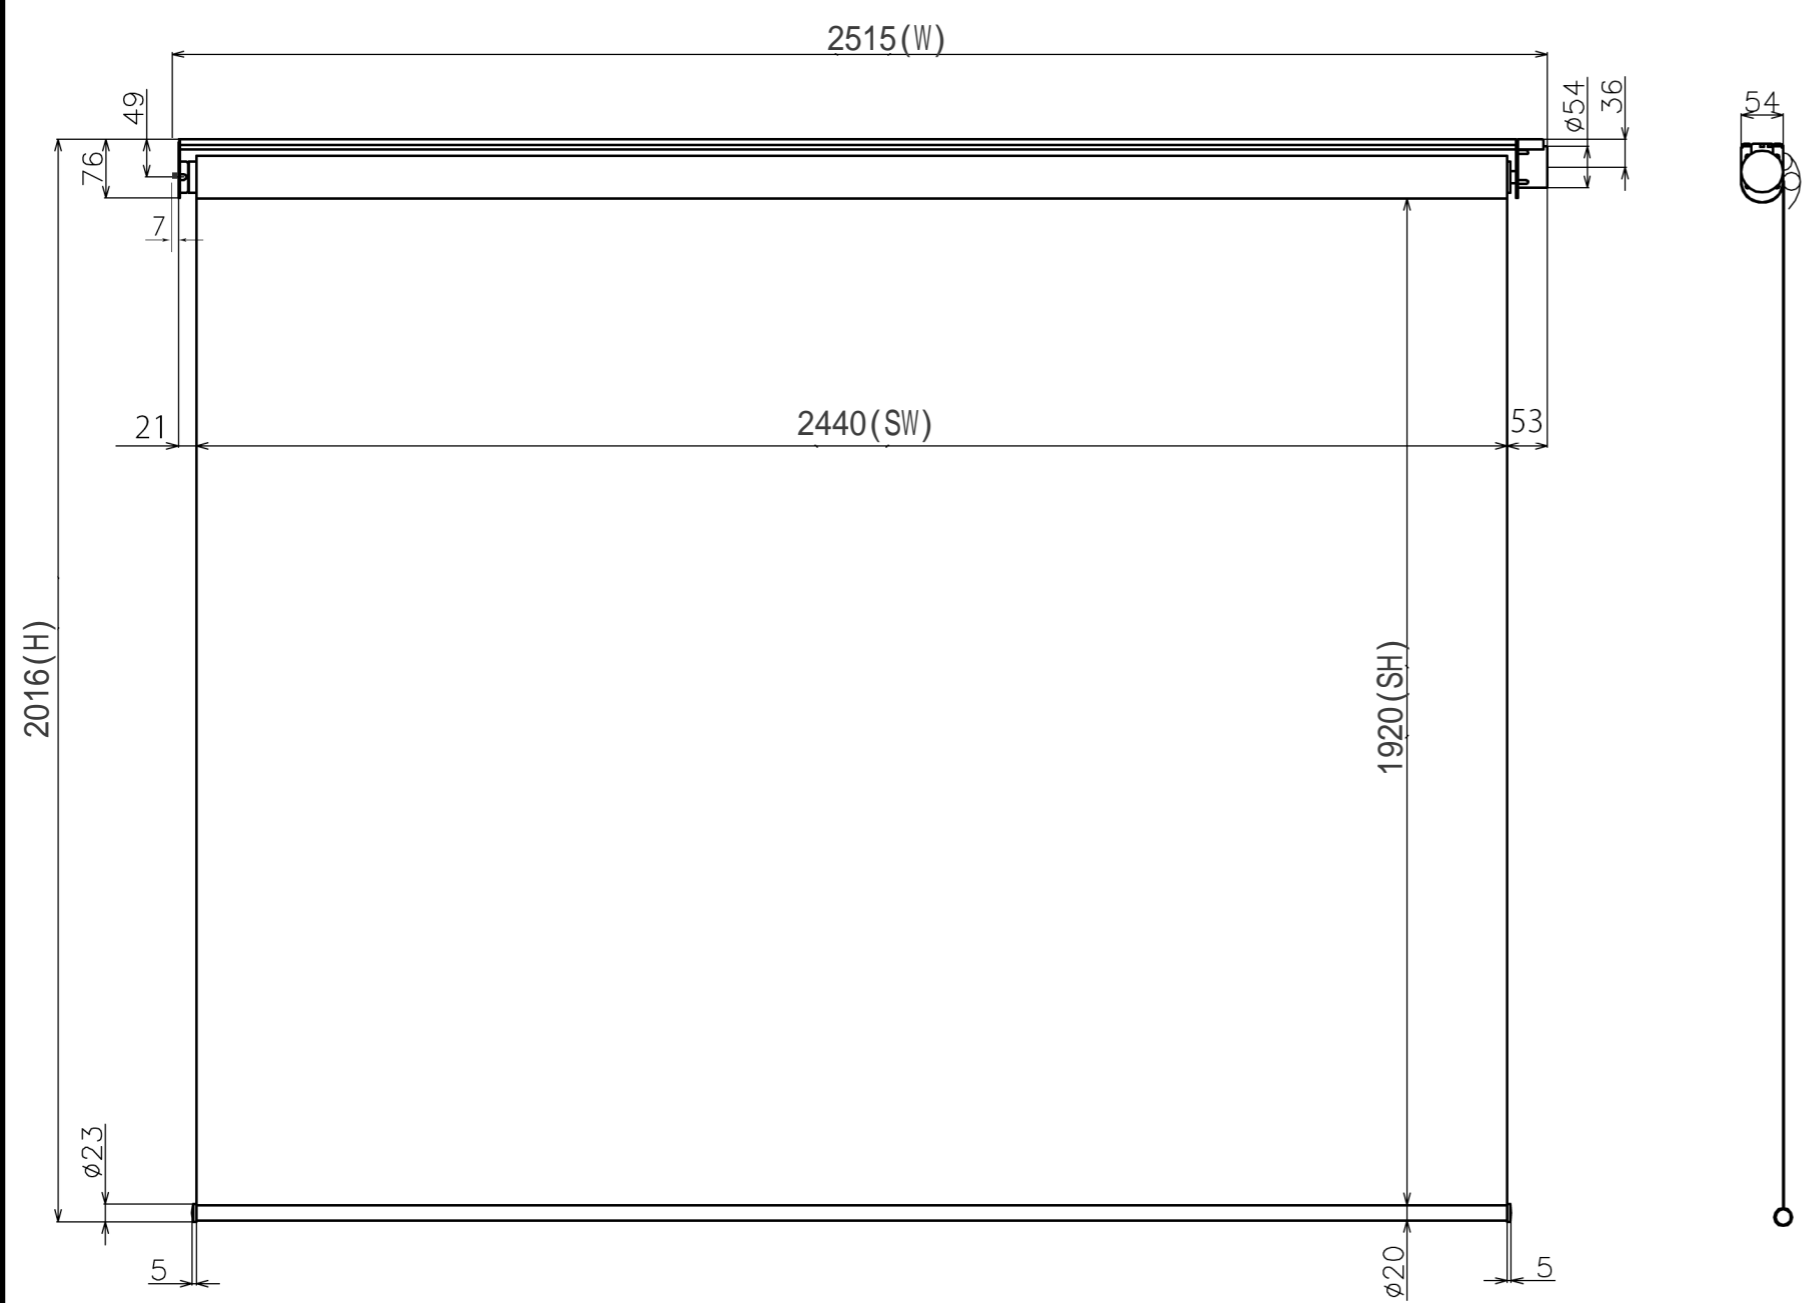

符号	日付	変更履歴	担当	確認	承認

品番	BDR2440FHD
品名	電動スクリーン ケースなし
サイズ(16:9)	110 インチ
全幅(W)	2515 mm
全高(H)	2016 mm
スクリーン幅(SW)	2440 mm
スクリーン高さ(SH)	1920 mm
重量	6.3 kg
生地	ハイビジョンマット
ブラックマスク	マスクなし

マウントブラケット： 全種類とも3個

製品の仕様及びデザインは予告なく変更する場合があります。

Date	2024/12/06	尺度	1/5 1/10	単位	mm	機種名	BDR(ケース無し 電動スクリーン)
株式会社						品名	ブラックマスクなし 製品寸法図
Theaterhouse						品番	BDR2440FHD