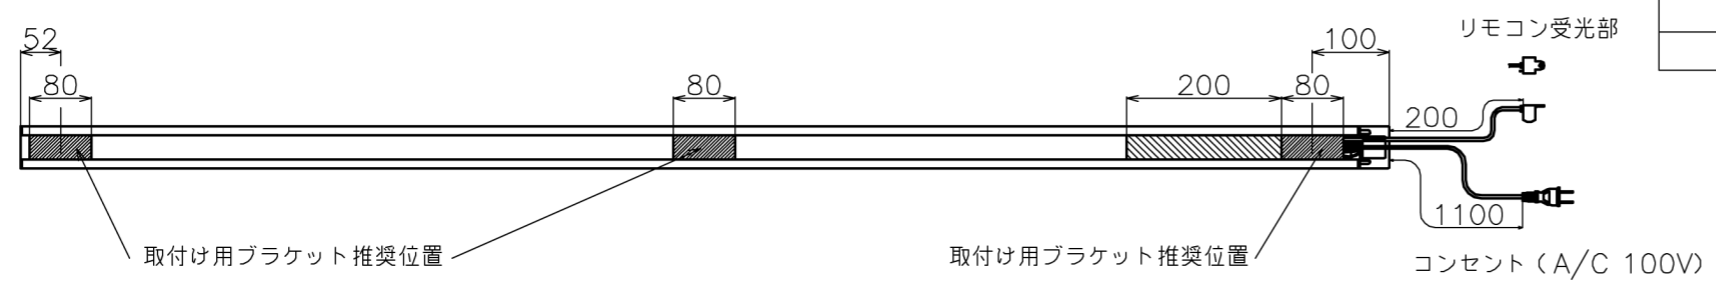

符号	日付	変更履歴	担当	確認	承認

品番	BDR2440FHD
品名	電動スクリーン ケースなし
サイズ(16:9)	110 インチ
全幅(W)	2515 mm
全高(H)	2016 mm
スクリーン幅(SW)	2440 mm
スクリーン高さ(SH)	1920 mm
重量	6.3 kg
生地	ハイビジョンマット
ブラックマスク	マスクなし

マウントブラケット： 全種類とも3個

製品の仕様及びデザインは予告なく変更する場合があります。

Date	2024/12/06	尺度	1/5 1/10	単位	mm	機種名	BDR(ケース無し 電動スクリーン)
株式会社						品名	ブラックマスクなし 製品寸法図
Theaterhouse						品番	BDR2440FHD