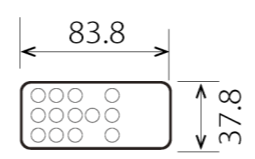

符号	日付	変更履歴	担当	確認	承認

品番	BDR3322WHM
品名	電動スクリーン ケースなし
サイズ(16:9)	150 インチ
全幅(W)	3447 mm
全高(H)	2066 mm
スクリーン幅(SW)	3372 mm
スクリーン高さ(SH)	1970 mm
映写幅(WW)	3322 mm
映写高さ(WH)	1869 mm
上黒部分(BH)	51 mm
重量	10.0 kg
生地	ハイビジョンマット
ブラックマスク	ブラックマスク付き

マウントブラケット S=1/5

リモコン受光部 S=1/5

リモコン

- 定格電圧 AC 100V 50/60Hz
- 消費電力 モーター回転時：4.8W、待機時：0.3W

マウントブラケット： 全種類とも3個

製品の仕様及びデザインは予告なく変更する場合があります。

Date	2024/12/06	尺度	1/5 1/10	単位	mm	機種名	BDR(ケース無し電動スクリーン)
株式会社 <b>Theaterhouse</b>						品名	ブラックマスク付き製品寸法図
						品番	BDR3322WHM