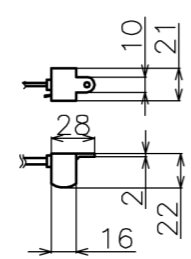

符号	日付	変更履歴	担当	確認	承認

品番	BDR3322WHM
品名	電動スクリーン ケースなし
サイズ(16:9)	150 インチ
全幅(W)	3447 mm
全高(H)	2066 mm
スクリーン幅(SW)	3372 mm
スクリーン高さ(SH)	1970 mm
映写幅(WW)	3322 mm
映写高さ(WH)	1869 mm
上黒部分(BH)	51 mm
重量	10.0 kg
生地	ハイビジョンマット
ブラックマスク	ブラックマスク付き

マウントブラケット S=1/5

リモコン受光部 S=1/5

リモコン

- 定格電圧 AC 100V 50/60Hz
- 消費電力 モーター回転時：4.8W、待機時：0.3W

マウントブラケット： 全種類とも3個

製品の仕様及びデザインは予告なく変更する場合があります。

Date	2024/12/06	尺度	1/5 1/10	単位	mm	機種名	BDR(ケース無し電動スクリーン)
株式会社 <b>Theaterhouse</b>						品名	ブラックマスク付き製品寸法図
						品番	BDR3322WHM