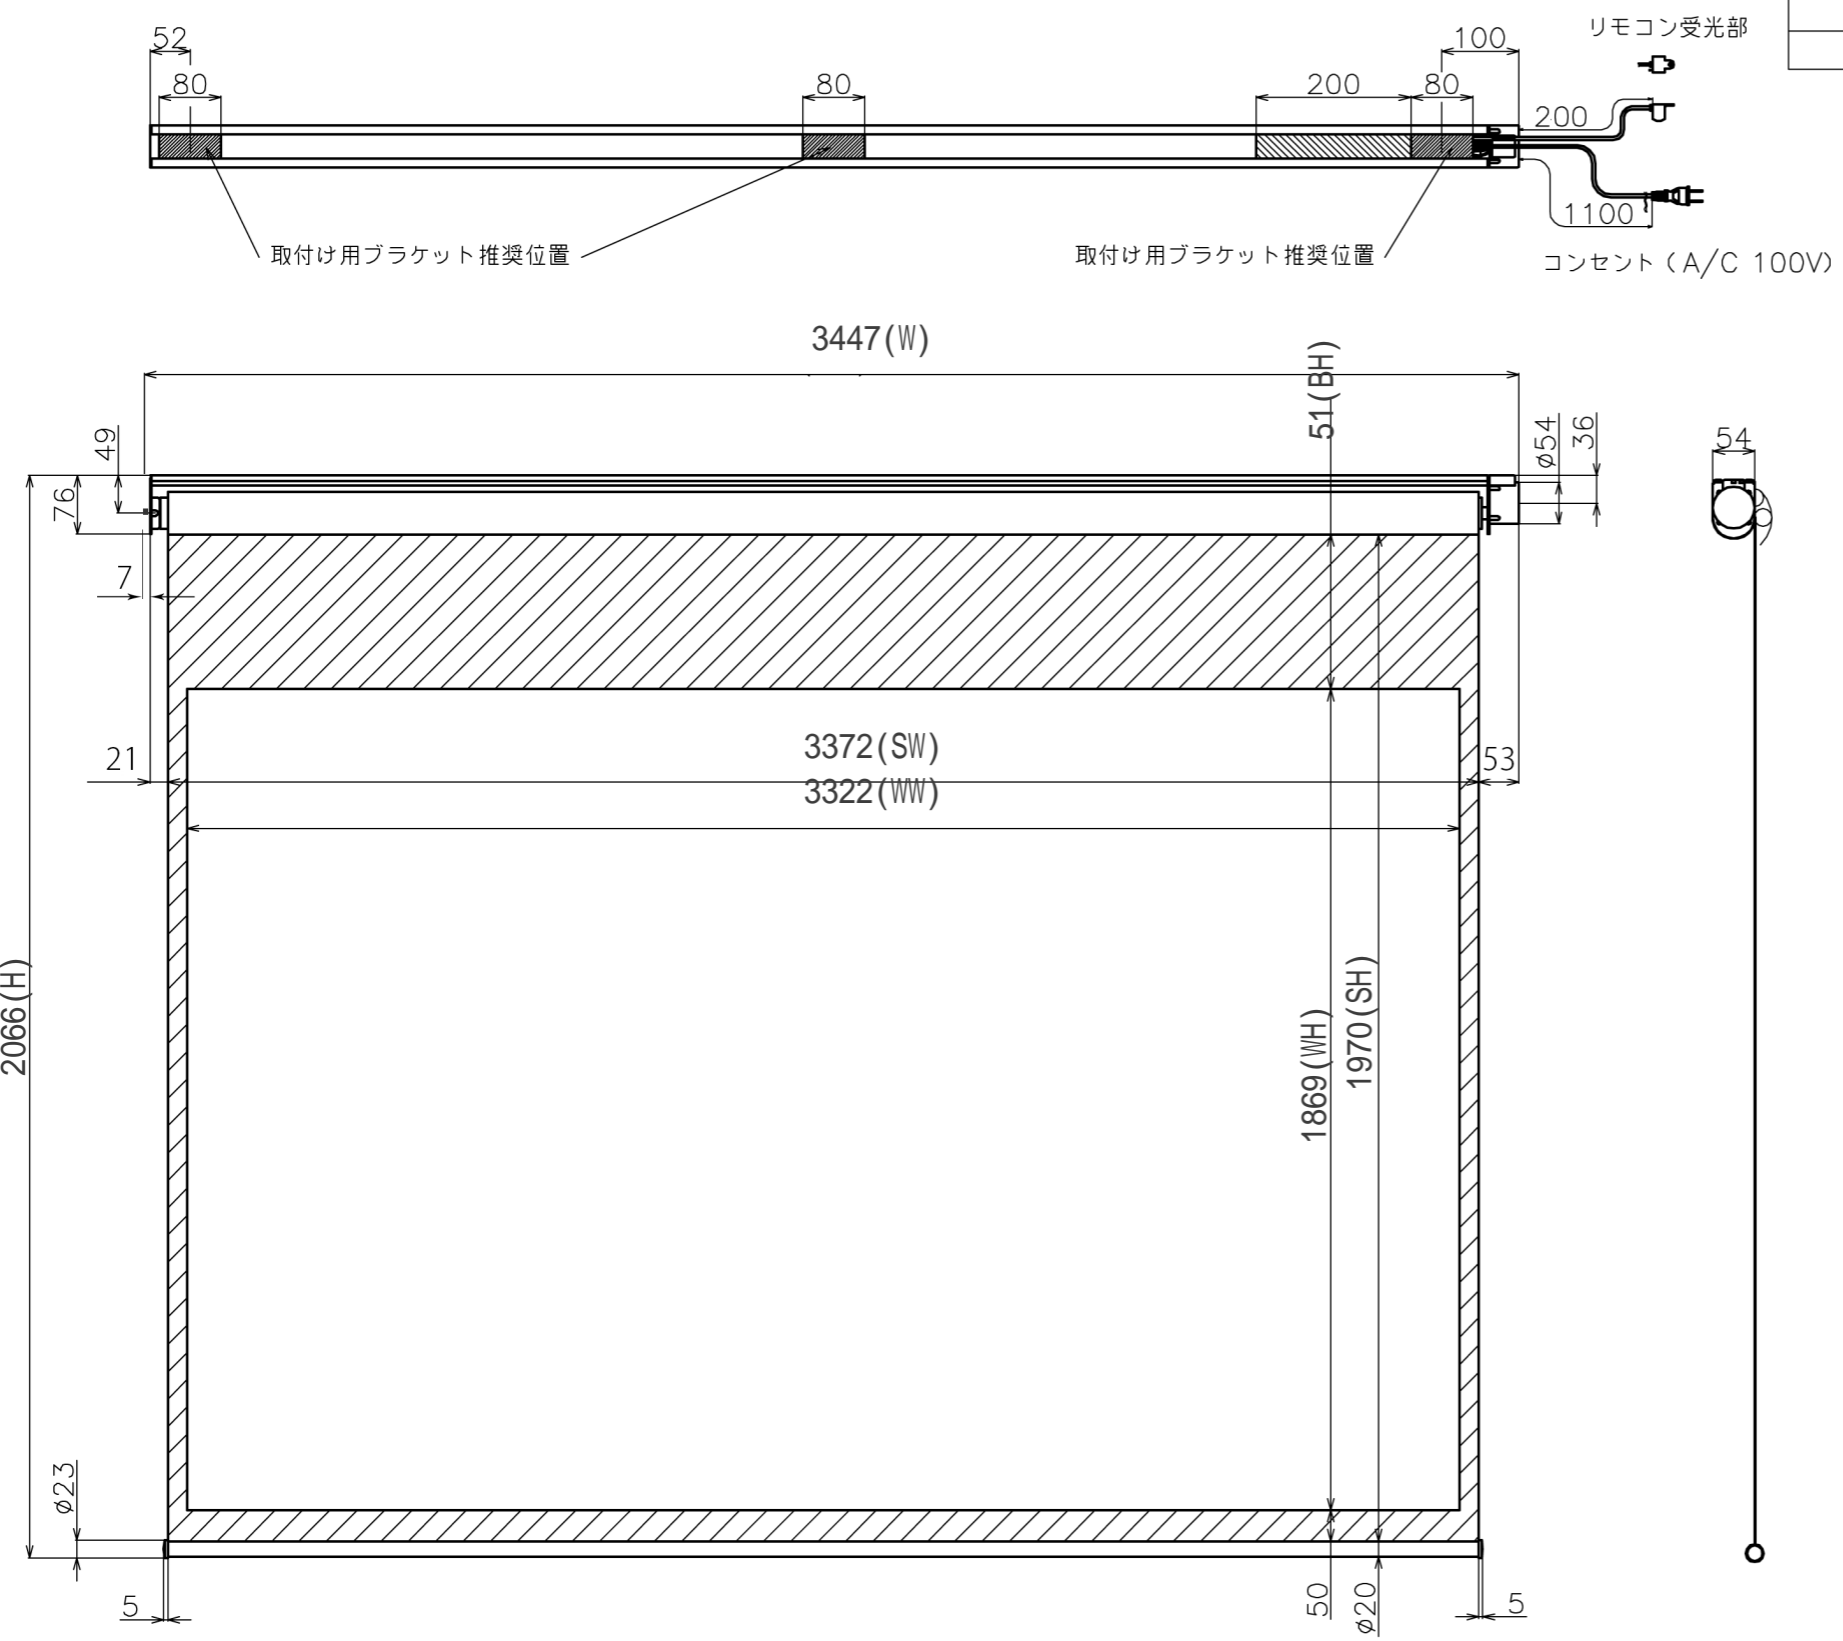

符号	日付	変更履歴	担当	確認	承認

品番	BDR3322WHM
品名	電動スクリーン ケースなし
サイズ(16:9)	150 インチ
全幅(W)	3447 mm
全高(H)	2066 mm
スクリーン幅(SW)	3372 mm
スクリーン高さ(SH)	1970 mm
映写幅(WW)	3322 mm
映写高さ(WH)	1869 mm
上黒部分(BH)	51 mm
重量	10.0 kg
生地	ハイビジョンマット
ブラックマスク	ブラックマスク付き

マウントブラケット S=1/5

リモコン受光部 S=1/5

リモコン

- 定格電圧 AC 100V 50/60Hz
- 消費電力 モーター回転時：4.8W、待機時：0.3W

マウントブラケット： 全種類とも3個

製品の仕様及びデザインは予告なく変更する場合があります。

Date	2024/12/06	尺度	1/5 1/10	単位	mm	機種名	BDR(ケース無し電動スクリーン)
株式会社 <b>Theaterhouse</b>						品名	ブラックマスク付き製品寸法図
						品番	BDR3322WHM