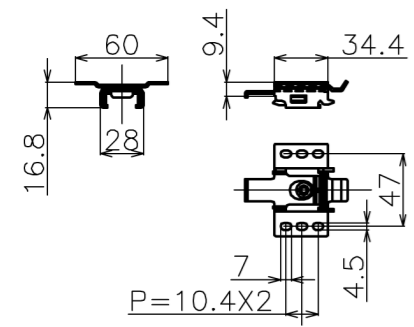

符号	日付	変更履歴	担当	確認	承認

品番	BDR3322WHM
品名	電動スクリーン ケースなし
サイズ(16:9)	150 インチ
全幅(W)	3447 mm
全高(H)	2066 mm
スクリーン幅(SW)	3372 mm
スクリーン高さ(SH)	1970 mm
映写幅(WW)	3322 mm
映写高さ(WH)	1869 mm
上黒部分(BH)	51 mm
重量	10.0 kg
生地	ハイビジョンマット
ブラックマスク	ブラックマスク付き

マウントブラケット S=1/5

リモコン受光部 S=1/5

リモコン

- 定格電圧 AC 100V 50/60Hz
- 消費電力 モーター回転時：4.8W、待機時：0.3W

マウントブラケット： 全種類とも3個

製品の仕様及びデザインは予告なく変更する場合があります。

Date	2024/12/06	尺度	1/5 1/10	単位	mm	機種名	BDR(ケース無し電動スクリーン)
株式会社 <b>Theaterhouse</b>						品名	ブラックマスク付き製品寸法図
						品番	BDR3322WHM