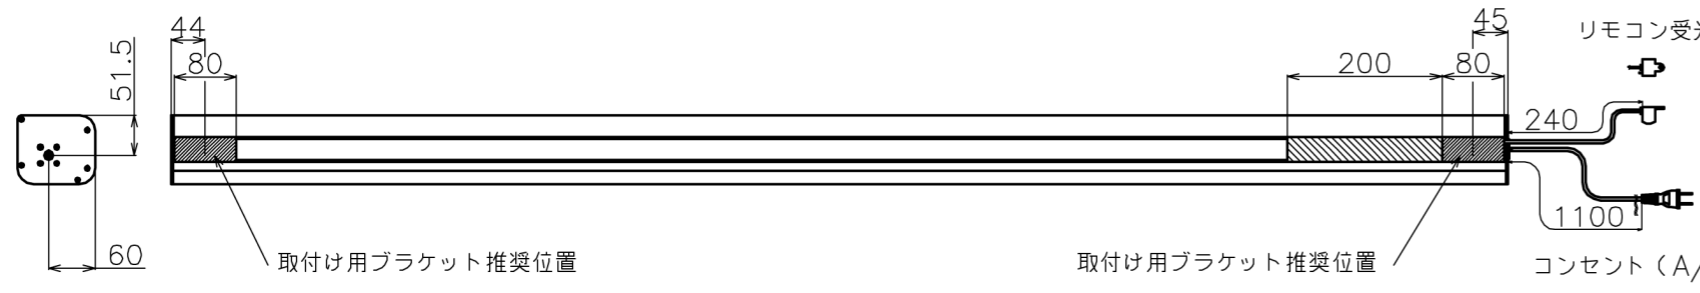

符号	日付	変更履歴	担当	確認	承認

品番	WCB2439FHD
品名	電動スクリーン ケース付き
サイズ(4:3)	120 インチ
全幅(W)	2520 mm
全高(H)	2020 mm
スクリーン幅(SW)	2439 mm
スクリーン高さ(SH)	1900 mm
重量	11.0 kg
生地	ハイビジョンマット
ブラックマスク	マスクなし

マウントブラケット S=1/5

- 定格電圧 AC 100V 50/60Hz
- 消費電力 モーター回転時：4.8W、待機時：0.3W

マウントブラケット： 全種類とも2個

製品の仕様及びデザインは予告なく変更する場合があります。

Date	2025/07/07	尺度	1/5 1/10	単位	mm	機種名	WCB(ケース付き電動スクリーン)
株式会社						品名	ブラックマスクなし製品寸法図
Theaterhouse						品番	WCB2439FHD