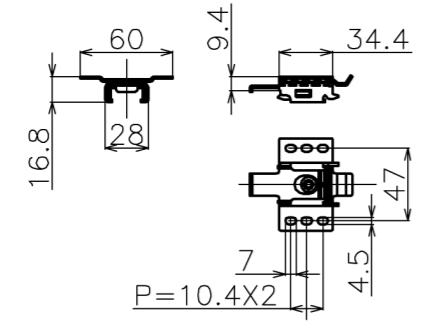

符号	日付	変更履歴	担当	確認	承認

品番	WCB2439FHD
品名	電動スクリーン ケース付き
サイズ(4:3)	120 インチ
全幅(W)	2520 mm
全高(H)	2020 mm
スクリーン幅(SW)	2439 mm
スクリーン高さ(SH)	1900 mm
重量	11.0 kg
生地	ハイビジョンマット
ブラックマスク	マスクなし

マウントブラケット S=1/5

- 定格電圧 AC 100V 50/60Hz
- 消費電力 モーター回転時：4.8W、待機時：0.3W

マウントブラケット： 全種類とも2個

製品の仕様及びデザインは予告なく変更する場合があります。

Date	2025/07/07	尺度	1/5 1/10	単位	mm	機種名	WCB(ケース付き電動スクリーン)
株式会社						品名	ブラックマスクなし製品寸法図
Theaterhouse						品番	WCB2439FHD