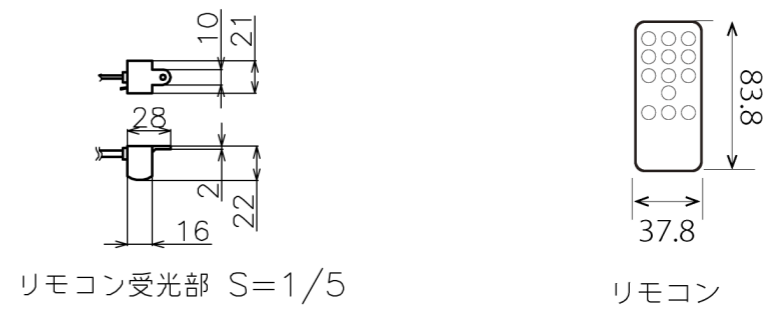

符号	日付	変更履歴	担当	確認	承認

品番	WCB2439FHD
品名	電動スクリーン ケース付き
サイズ(4:3)	120 インチ
全幅(W)	2520 mm
全高(H)	2020 mm
スクリーン幅(SW)	2439 mm
スクリーン高さ(SH)	1900 mm
重量	11.0 kg
生地	ハイビジョンマット
ブラックマスク	マスクなし

マウントブラケット S=1/5

- 定格電圧 AC 100V 50/60Hz
- 消費電力 モーター回転時：4.8W、待機時：0.3W

マウントブラケット： 全種類とも2個

製品の仕様及びデザインは予告なく変更する場合があります。

Date	2025/07/07	尺度	1/5 1/10	単位	mm	機種名	WCB(ケース付き電動スクリーン)
株式会社						品名	ブラックマスクなし製品寸法図
Theaterhouse						品番	WCB2439FHD