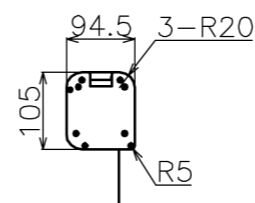

符号	日付	変更履歴	担当	確認	承認

品番	WCB2439FHD
品名	電動スクリーン ケース付き
サイズ(4:3)	120 インチ
全幅(W)	2520 mm
全高(H)	2020 mm
スクリーン幅(SW)	2439 mm
スクリーン高さ(SH)	1900 mm
重量	11.0 kg
生地	ハイビジョンマット
ブラックマスク	マスクなし

マウントブラケット S=1/5

- 定格電圧 AC 100V 50/60Hz
- 消費電力 モーター回転時：4.8W、待機時：0.3W

マウントブラケット： 全種類とも2個

製品の仕様及びデザインは予告なく変更する場合があります。

Date	2025/07/07	尺度	1/5 1/10	単位	mm	機種名	WCB(ケース付き電動スクリーン)
株式会社						品名	ブラックマスクなし製品寸法図
Theaterhouse						品番	WCB2439FHD