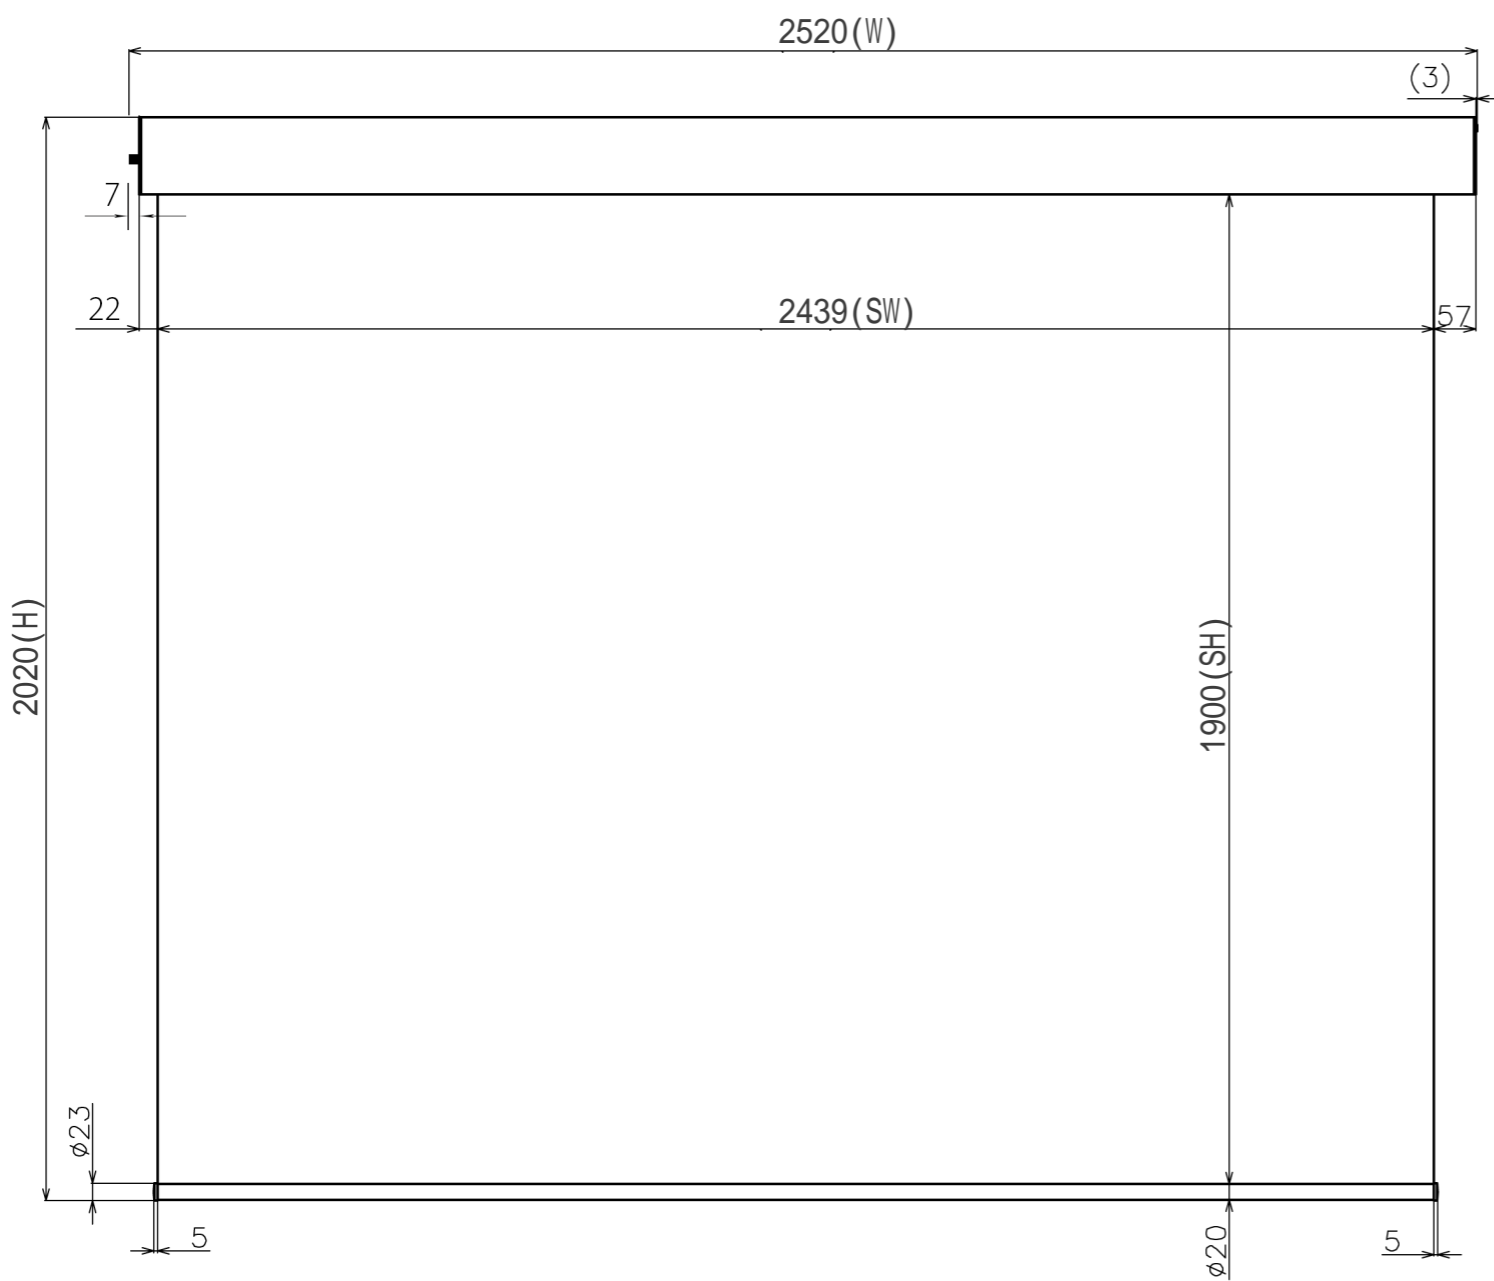

符号	日付	変更履歴	担当	確認	承認

品番	WCB2439FHD
品名	電動スクリーン ケース付き
サイズ(4:3)	120 インチ
全幅(W)	2520 mm
全高(H)	2020 mm
スクリーン幅(SW)	2439 mm
スクリーン高さ(SH)	1900 mm
重量	11.0 kg
生地	ハイビジョンマット
ブラックマスク	マスクなし

マウントブラケット S=1/5

- 定格電圧 AC 100V 50/60Hz
- 消費電力 モーター回転時：4.8W、待機時：0.3W

マウントブラケット： 全種類とも2個

製品の仕様及びデザインは予告なく変更する場合があります。

Date	2025/07/07	尺度	1/5 1/10	単位	mm	機種名	WCB(ケース付き電動スクリーン)
株式会社						品名	ブラックマスクなし製品寸法図
Theaterhouse						品番	WCB2439FHD