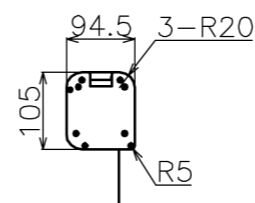

符号	日付	変更履歴	担当	確認	承認

マウントブラケット S=1/5

品番	WCB2585FHD-H2500
品名	電動スクリーン ケース付き
サイズ(16:10)	120 インチ
全幅(W)	2666 mm
全高(H)	2500 mm
スクリーン幅(SW)	2585 mm
スクリーン高さ(SH)	2380 mm
重量	12.4 kg
生地	ハイビジョンマット
ブラックマスク	マスクなし
その他	製品高さ2500mmモデル

- 定格電圧 AC 100V 50/60Hz
- 消費電力 モーター回転時：4.8W、待機時：0.3W

マウントブラケット： 全種類とも2個

製品の仕様及びデザインは予告なく変更する場合があります。

Date	2025/07/07	尺度	1/5 1/10	単位	mm	機種名	WCB(ケース付き電動スクリーン)
株式会社						品名	ブラックマスクなし製品寸法図
Theaterhouse						品番	WCB2585FHD-H2500