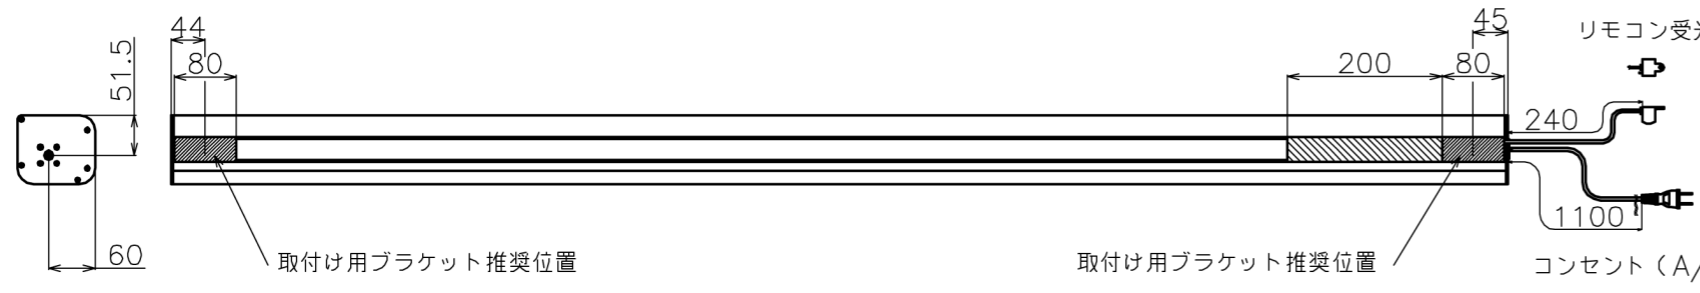

符号	日付	変更履歴	担当	確認	承認

マウントブラケット S=1/5

品番	WCB2585FHD-H2500
品名	電動スクリーン ケース付き
サイズ(16:10)	120 インチ
全幅(W)	2666 mm
全高(H)	2500 mm
スクリーン幅(SW)	2585 mm
スクリーン高さ(SH)	2380 mm
重量	12.4 kg
生地	ハイビジョンマット
ブラックマスク	マスクなし
その他	製品高さ2500mmモデル

- 定格電圧 AC 100V 50/60Hz
- 消費電力 モーター回転時：4.8W、待機時：0.3W

マウントブラケット： 全種類とも2個

製品の仕様及びデザインは予告なく変更する場合があります。

Date	2025/07/07	尺度	1/5 1/10	単位	mm	機種名	WCB(ケース付き電動スクリーン)
株式会社						品名	ブラックマスクなし製品寸法図
Theaterhouse						品番	WCB2585FHD-H2500