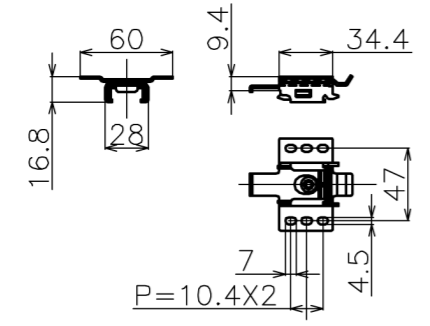

符号	日付	変更履歴	担当	確認	承認

マウントブラケット S=1/5

品番	WCB2585FHD-H2500
品名	電動スクリーン ケース付き
サイズ(16:10)	120 インチ
全幅(W)	2666 mm
全高(H)	2500 mm
スクリーン幅(SW)	2585 mm
スクリーン高さ(SH)	2380 mm
重量	12.4 kg
生地	ハイビジョンマット
ブラックマスク	マスクなし
その他	製品高さ2500mmモデル

- 定格電圧 AC 100V 50/60Hz
- 消費電力 モーター回転時：4.8W、待機時：0.3W

マウントブラケット： 全種類とも2個

製品の仕様及びデザインは予告なく変更する場合があります。

Date	2025/07/07	尺度	1/5 1/10	単位	mm	機種名	WCB(ケース付き電動スクリーン)
株式会社						品名	ブラックマスクなし製品寸法図
Theaterhouse						品番	WCB2585FHD-H2500