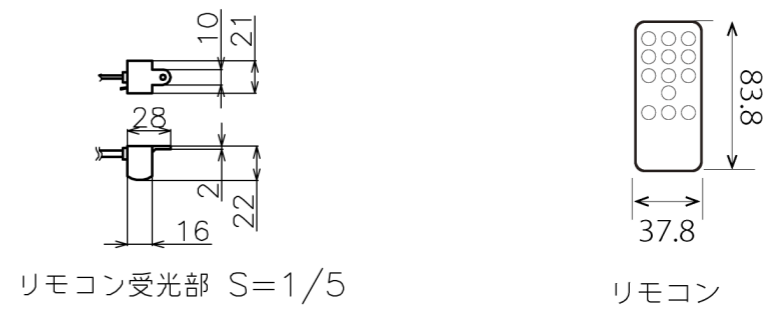

符号	日付	変更履歴	担当	確認	承認

マウントブラケット S=1/5

品番	WCB2585FHD-H2500
品名	電動スクリーン ケース付き
サイズ(16:10)	120 インチ
全幅(W)	2666 mm
全高(H)	2500 mm
スクリーン幅(SW)	2585 mm
スクリーン高さ(SH)	2380 mm
重量	12.4 kg
生地	ハイビジョンマット
ブラックマスク	マスクなし
その他	製品高さ2500mmモデル

- 定格電圧 AC 100V 50/60Hz
- 消費電力 モーター回転時：4.8W、待機時：0.3W

マウントブラケット： 全種類とも2個

製品の仕様及びデザインは予告なく変更する場合があります。

Date	2025/07/07	尺度	1/5 1/10	単位	mm	機種名	WCB(ケース付き電動スクリーン)
株式会社						品名	ブラックマスクなし製品寸法図
Theaterhouse						品番	WCB2585FHD-H2500