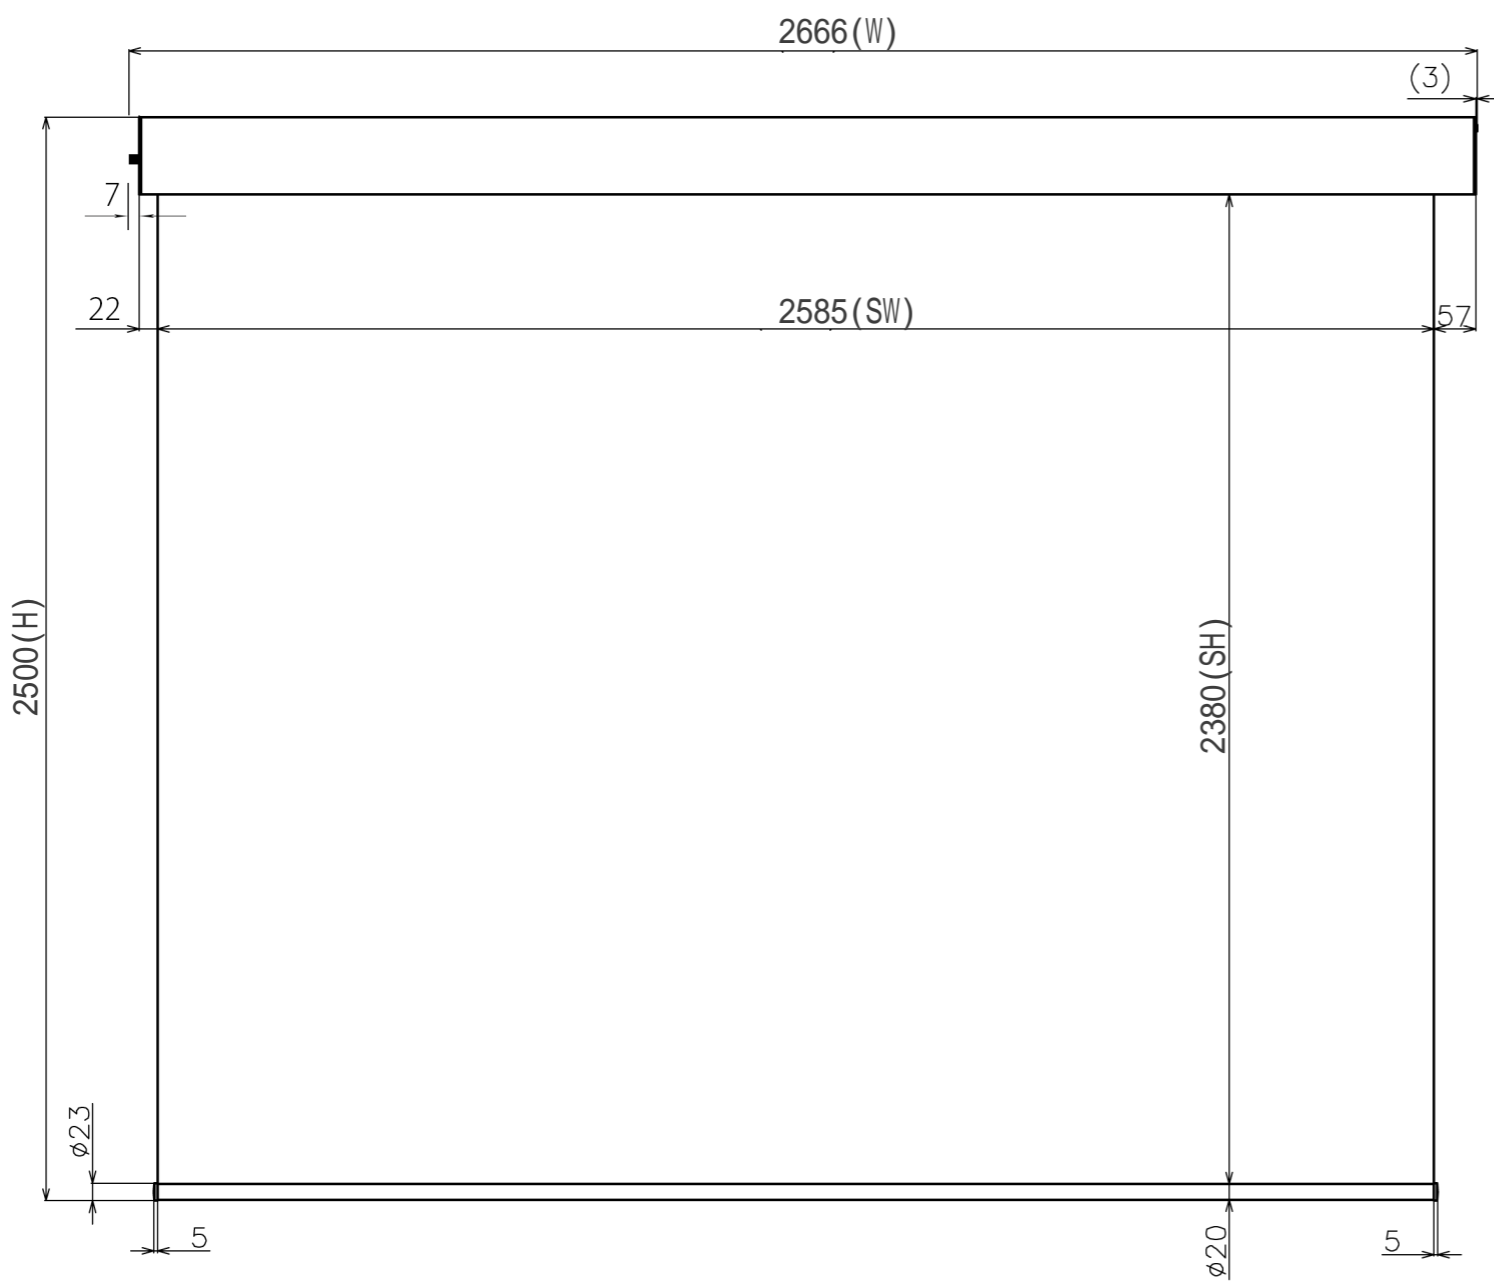

符号	日付	変更履歴	担当	確認	承認

マウントブラケット S=1/5

品番	WCB2585FHD-H2500
品名	電動スクリーン ケース付き
サイズ(16:10)	120 インチ
全幅(W)	2666 mm
全高(H)	2500 mm
スクリーン幅(SW)	2585 mm
スクリーン高さ(SH)	2380 mm
重量	12.4 kg
生地	ハイビジョンマット
ブラックマスク	マスクなし
その他	製品高さ2500mmモデル

- 定格電圧 AC 100V 50/60Hz
- 消費電力 モーター回転時：4.8W、待機時：0.3W

マウントブラケット： 全種類とも2個

製品の仕様及びデザインは予告なく変更する場合があります。

Date	2025/07/07	尺度	1/5 1/10	単位	mm	機種名	WCB(ケース付き電動スクリーン)
株式会社						品名	ブラックマスクなし製品寸法図
Theaterhouse						品番	WCB2585FHD-H2500