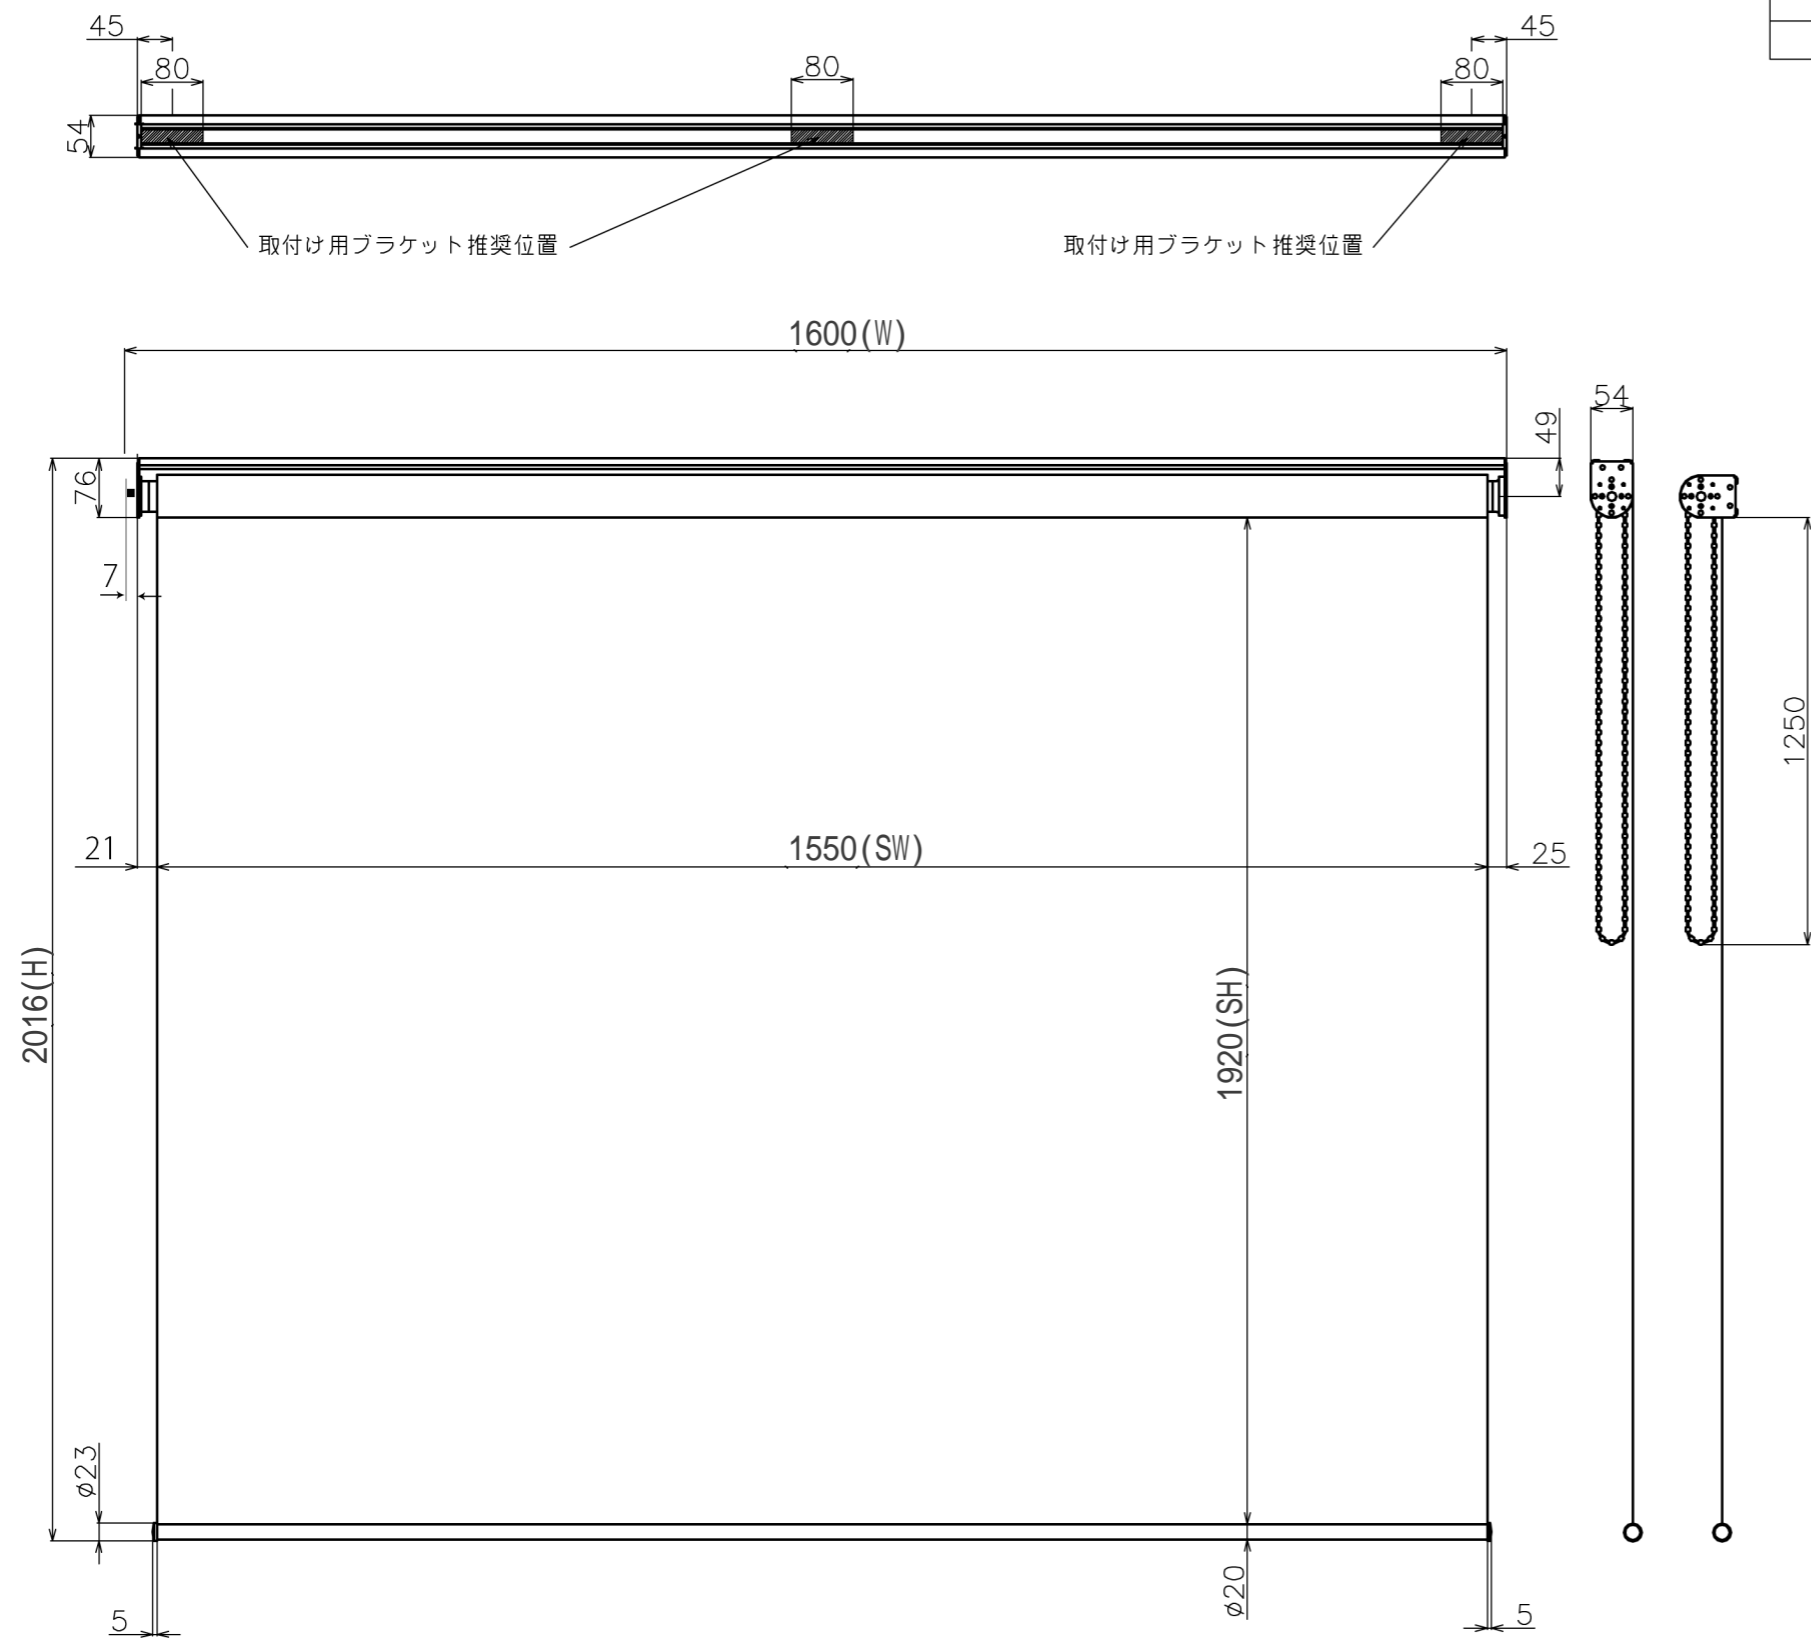

符号	日付	変更履歴	担当	確認	承認

品番	WCH1550FHD
品名	チェーンスクリーン
サイズ(16:9)	70 インチ
全幅(W)	1600 mm
全高(H)	2016 mm
スクリーン幅(SW)	1550 mm
スクリーン高さ(SH)	1920 mm
重量	4.3 kg
生地	ハイビジョンマット
ブラックマスク	マスクなし

マウントブラケット S=1/5

マウントブラケット： 全種類とも3個

製品の仕様及びデザインは予告なく変更する場合があります。

Date	2024/11/18	尺度	1/10	単位	mm	機種名	BCH(チェーンスクリーン)
株式会社						品名	ブラックマスク無し製品寸法図
Theaterhouse						品番	WCH1550FHD