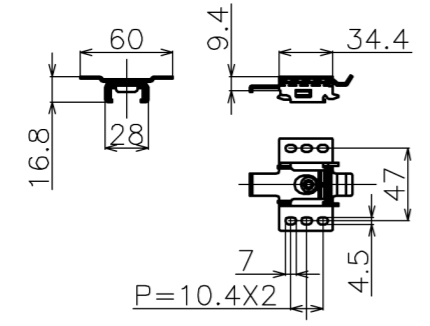

符号	日付	変更履歴	担当	確認	承認

品番	WCH1550FHD
品名	チェーンスクリーン
サイズ(16:9)	70 インチ
全幅(W)	1600 mm
全高(H)	2016 mm
スクリーン幅(SW)	1550 mm
スクリーン高さ(SH)	1920 mm
重量	4.3 kg
生地	ハイビジョンマット
ブラックマスク	マスクなし

マウントブラケット S=1/5

マウントブラケット： 全種類とも3個

製品の仕様及びデザインは予告なく変更する場合があります。

Date	2024/11/18	尺度	1/10	単位	mm	機種名	BCH(チェーンスクリーン)
株式会社						品名	ブラックマスク無し製品寸法図
Theaterhouse						品番	WCH1550FHD