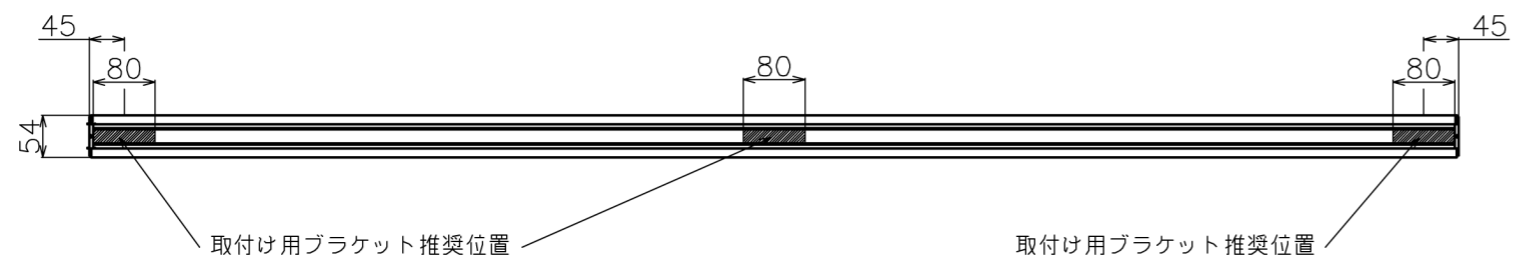

符号	日付	変更履歴	担当	確認	承認

品番	WCH2033FHD
品名	チェーンスクリーン
サイズ(4:3)	100 インチ
全幅(W)	2083 mm
全高(H)	2016 mm
スクリーン幅(SW)	2033 mm
スクリーン高さ(SH)	1920 mm
重量	5.0 kg
生地	ハイビジョンマット
ブラックマスク	マスクなし

マウントブラケット S=1/5

マウントブラケット： 全種類とも3個

製品の仕様及びデザインは予告なく変更する場合があります。

Date	2024/11/18	尺度	1/10	単位	mm	機種名	BCH(チェーンスクリーン)
株式会社						品名	ブラックマスク無し製品寸法図
<b>Theaterhouse</b>						品番	WCH2033FHD