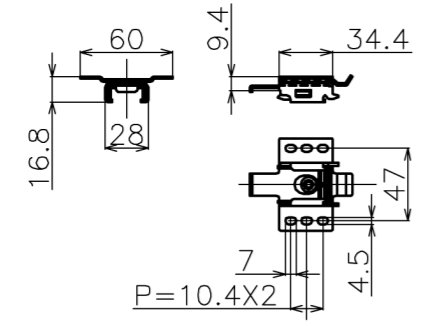

符号	日付	変更履歴	担当	確認	承認

品番	WCH2033FHD
品名	チェーンスクリーン
サイズ(4:3)	100 インチ
全幅(W)	2083 mm
全高(H)	2016 mm
スクリーン幅(SW)	2033 mm
スクリーン高さ(SH)	1920 mm
重量	5.0 kg
生地	ハイビジョンマット
ブラックマスク	マスクなし

マウントブラケット S=1/5

マウントブラケット： 全種類とも3個

製品の仕様及びデザインは予告なく変更する場合があります。

Date	2024/11/18	尺度	1/10	単位	mm	機種名	BCH(チェーンスクリーン)
株式会社						品名	ブラックマスク無し製品寸法図
<b>Theaterhouse</b>						品番	WCH2033FHD