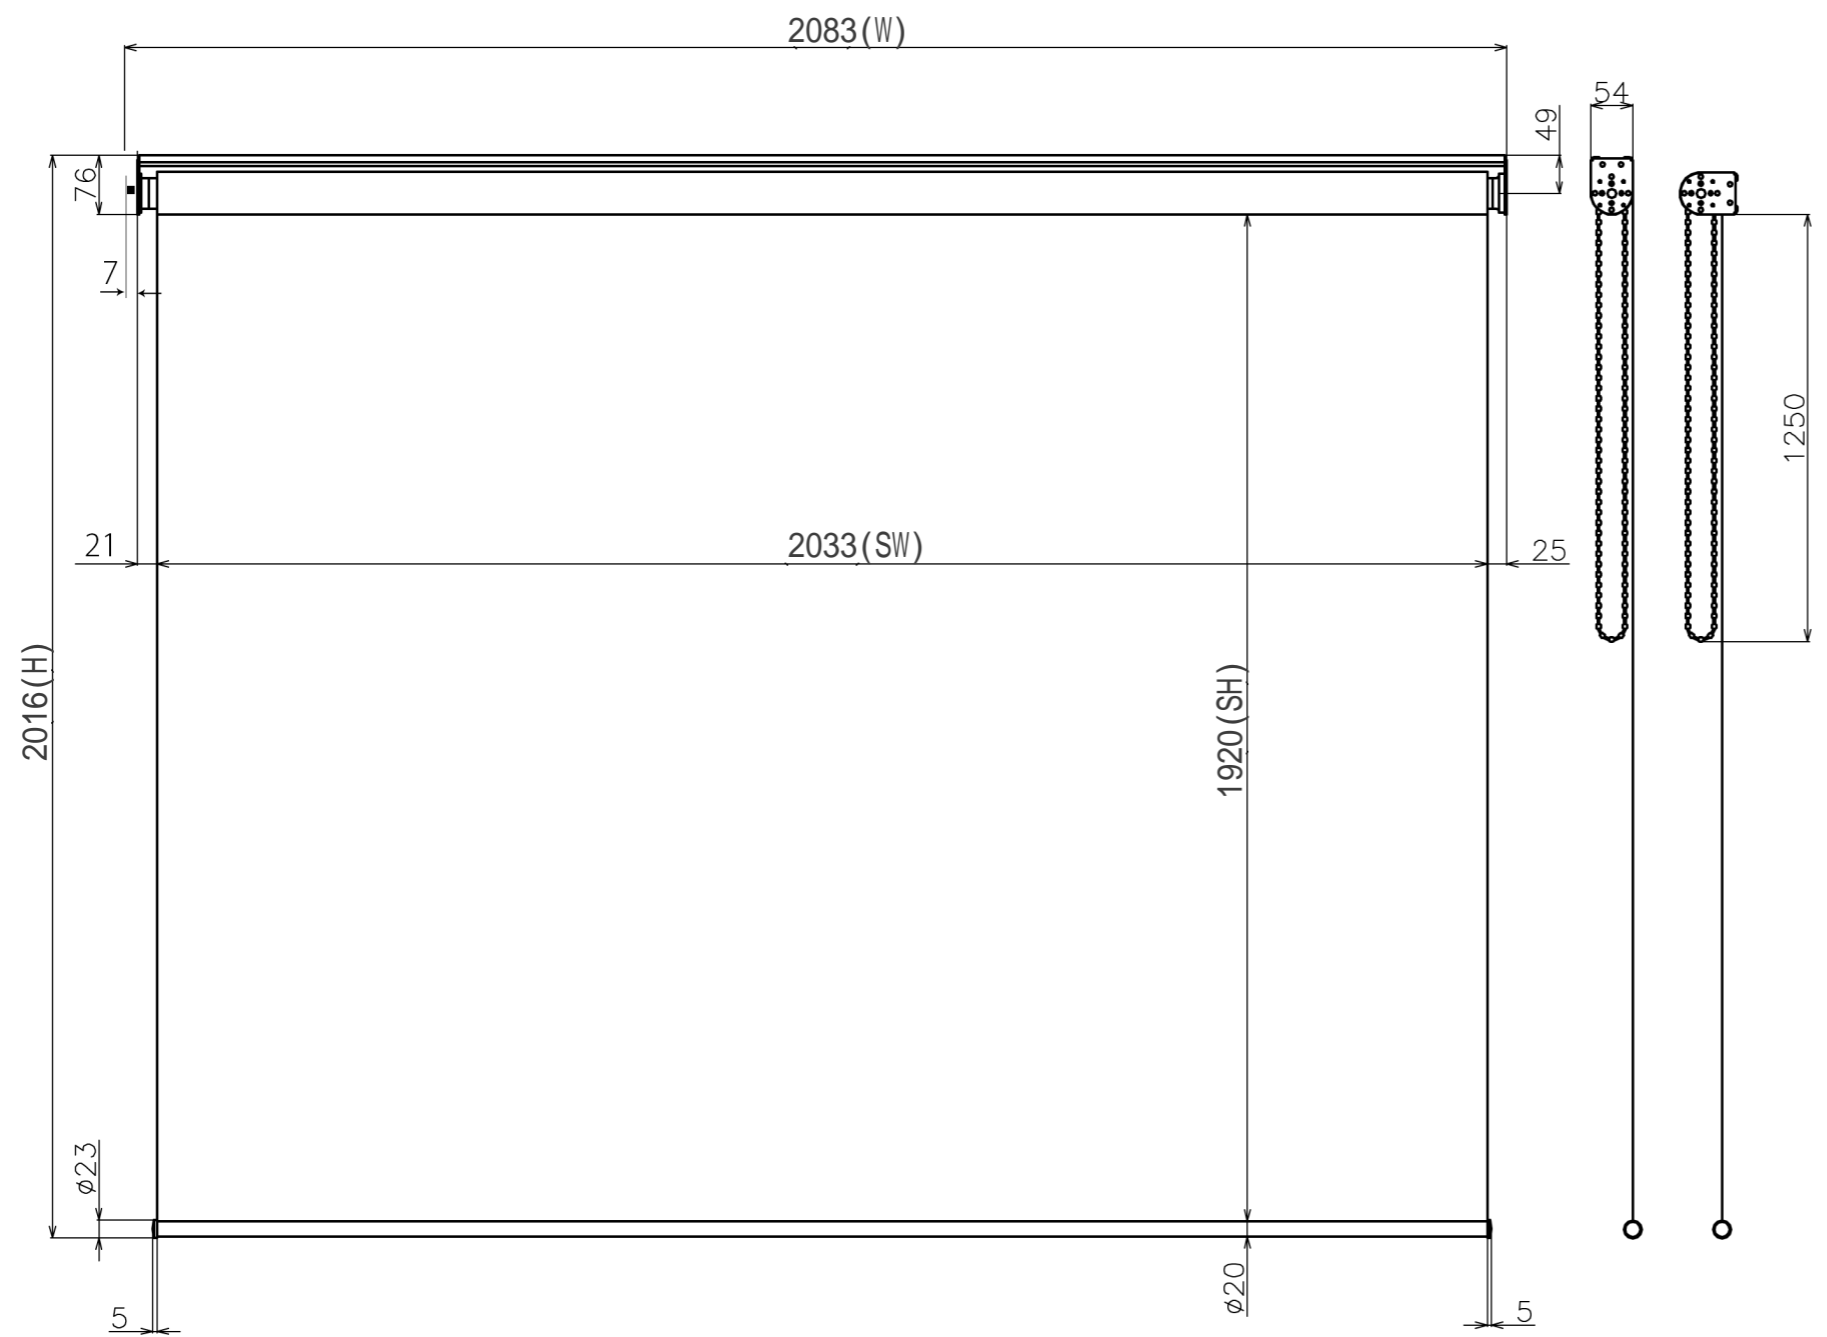

符号	日付	変更履歴	担当	確認	承認

品番	WCH2033FHD
品名	チェーンスクリーン
サイズ(4:3)	100 インチ
全幅(W)	2083 mm
全高(H)	2016 mm
スクリーン幅(SW)	2033 mm
スクリーン高さ(SH)	1920 mm
重量	5.0 kg
生地	ハイビジョンマット
ブラックマスク	マスクなし

マウントブラケット S=1/5

マウントブラケット： 全種類とも3個

製品の仕様及びデザインは予告なく変更する場合があります。

Date	2024/11/18	尺度	1/10	単位	mm	機種名	BCH(チェーンスクリーン)
株式会社						品名	ブラックマスク無し製品寸法図
<b>Theaterhouse</b>						品番	WCH2033FHD