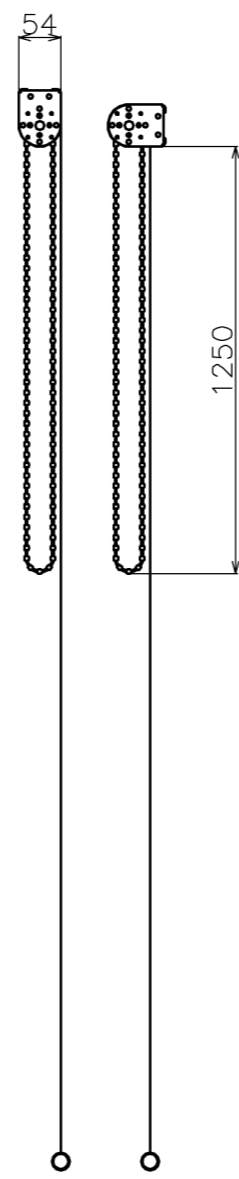

符号	日付	変更履歴	担当	確認	承認

取付け用ブラケット推奨位置

品番	WCH2236FHD
品名	チェーンスクリーン
サイズ(4:3)	110 インチ
全幅(W)	2286 mm
全高(H)	2016 mm
スクリーン幅(SW)	2236 mm
スクリーン高さ(SH)	1920 mm
重量	5.0 kg
生地	ハイビジョンマット
ブラックマスク	マスクなし

マウントブラケット S=1/5

マウントブラケット： 全種類とも3個

製品の仕様及びデザインは予告なく変更する場合があります。

Date	2024/11/18	尺度	1/10	単位	mm	機種名	BCH(チェーンスクリーン)
株式会社						品名	ブラックマスク無し製品寸法図
Theaterhouse						品番	WCH2236FHD