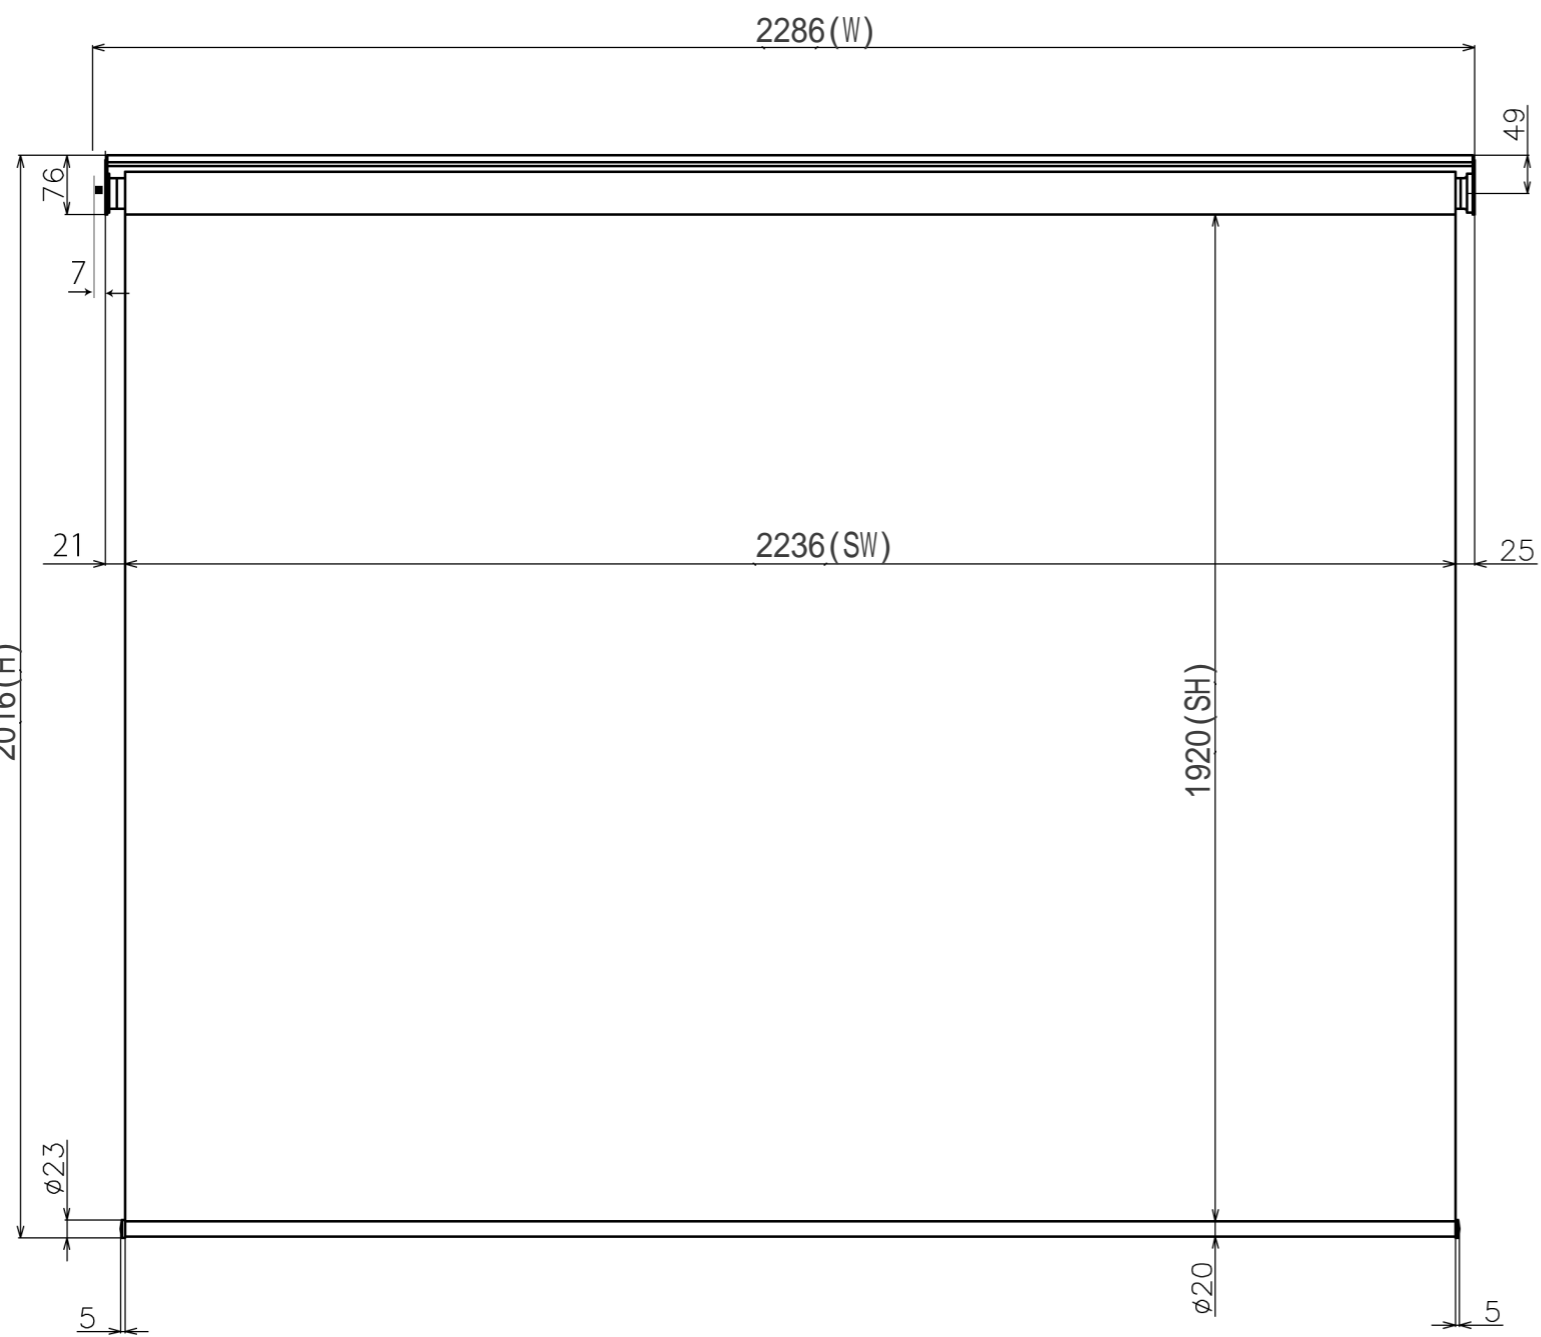

符号	日付	変更履歴	担当	確認	承認

取付け用ブラケット推奨位置

品番	WCH2236FHD
品名	チェーンスクリーン
サイズ(4:3)	110 インチ
全幅(W)	2286 mm
全高(H)	2016 mm
スクリーン幅(SW)	2236 mm
スクリーン高さ(SH)	1920 mm
重量	5.0 kg
生地	ハイビジョンマット
ブラックマスク	マスクなし

マウントブラケット S=1/5

マウントブラケット： 全種類とも3個

製品の仕様及びデザインは予告なく変更する場合があります。

Date	2024/11/18	尺度	1/10	単位	mm	機種名	BCH(チェーンスクリーン)
株式会社						品名	ブラックマスク無し製品寸法図
Theaterhouse						品番	WCH2236FHD