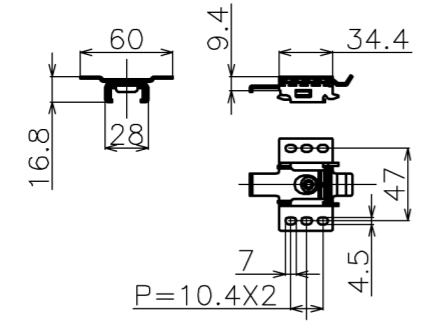

符号	日付	変更履歴	担当	確認	承認

取付け用ブラケット推奨位置

品番	WCH2236FHD
品名	チェーンスクリーン
サイズ(4:3)	110 インチ
全幅(W)	2286 mm
全高(H)	2016 mm
スクリーン幅(SW)	2236 mm
スクリーン高さ(SH)	1920 mm
重量	5.0 kg
生地	ハイビジョンマット
ブラックマスク	マスクなし

マウントブラケット S=1/5

マウントブラケット： 全種類とも3個

製品の仕様及びデザインは予告なく変更する場合があります。

Date	2024/11/18	尺度	1/10	単位	mm	機種名	BCH(チェーンスクリーン)
株式会社						品名	ブラックマスク無し製品寸法図
Theaterhouse						品番	WCH2236FHD