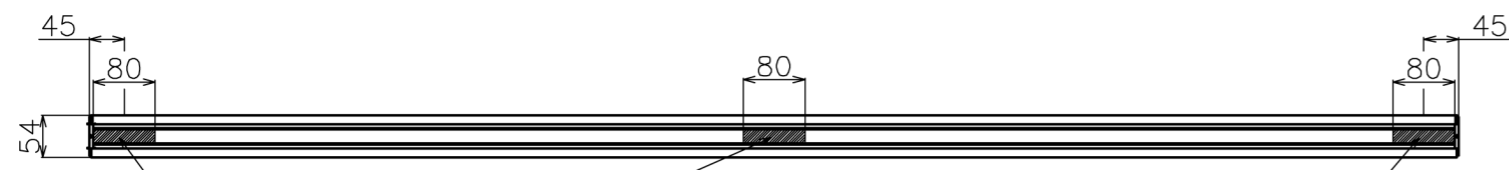

符号	日付	変更履歴	担当	確認	承認

取付け用ブラケット推奨位置

品番	WCH2236FHD
品名	チェーンスクリーン
サイズ(4:3)	110 インチ
全幅(W)	2286 mm
全高(H)	2016 mm
スクリーン幅(SW)	2236 mm
スクリーン高さ(SH)	1920 mm
重量	5.0 kg
生地	ハイビジョンマット
ブラックマスク	マスクなし

マウントブラケット S=1/5

マウントブラケット： 全種類とも3個

製品の仕様及びデザインは予告なく変更する場合があります。

Date	2024/11/18	尺度	1/10	単位	mm	機種名	BCH(チェーンスクリーン)
株式会社						品名	ブラックマスク無し製品寸法図
Theaterhouse						品番	WCH2236FHD