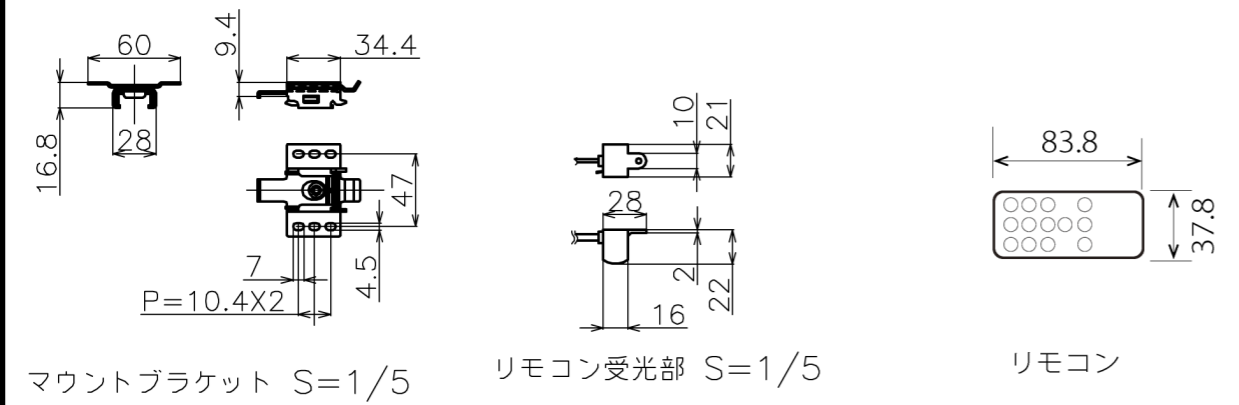

符号	日付	変更履歴	担当	確認	承認

品番	WDR3252FEH-H2600
品名	電動スクリーン ケースなし
サイズ(4:3)	160 インチ
全幅(W)	3327 mm
全高(H)	2600 mm
スクリーン幅(SW)	3252 mm
スクリーン高さ(SH)	2504 mm
重量	11.0 kg
その他	製品高さ2600mmモデル

マウントブラケット： 全種類とも3個

製品の仕様及びデザインは予告なく変更する場合があります。

Date	2024/12/06	尺度	1/5 1/10	単位	mm	機種名	BDR(ケース無し電動スクリーン)
株式会社						品名	ブラックマスクなし製品寸法図
Theaterhouse						品番	WDR3252FEH-H2600