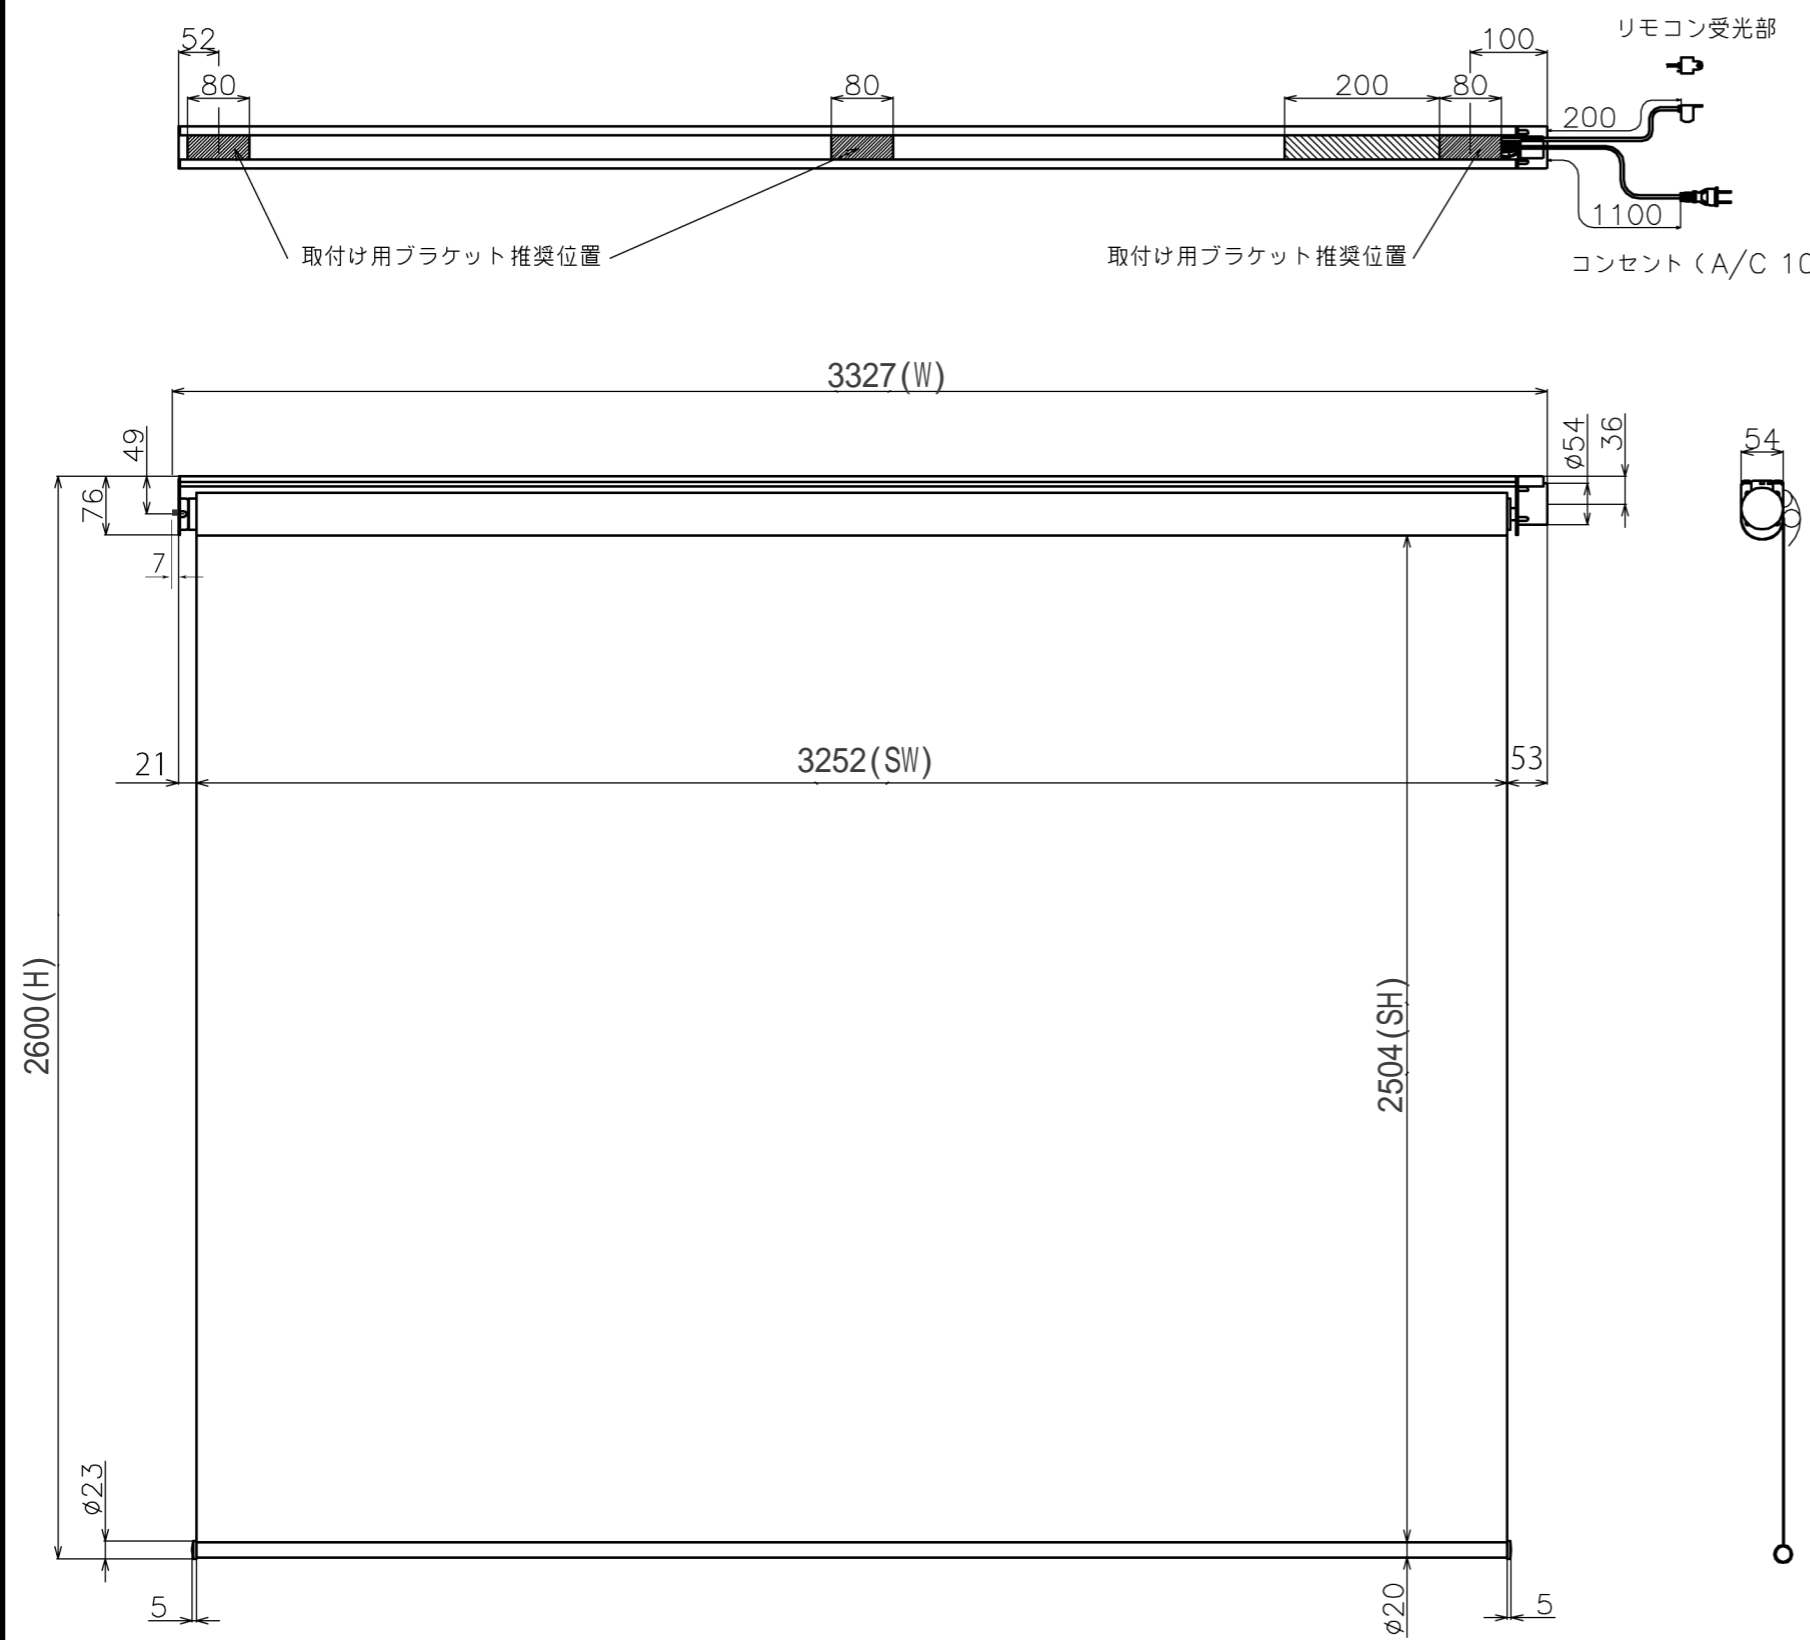

符号	日付	変更履歴	担当	確認	承認

品番	WDR3252FEH-H2600
品名	電動スクリーン ケースなし
サイズ(4:3)	160 インチ
全幅(W)	3327 mm
全高(H)	2600 mm
スクリーン幅(SW)	3252 mm
スクリーン高さ(SH)	2504 mm
重量	11.0 kg
その他	製品高さ2600mmモデル

マウントブラケット： 全種類とも3個

製品の仕様及びデザインは予告なく変更する場合があります。

Date	2024/12/06	尺度	1/5 1/10	単位	mm	機種名	BDR(ケース無し電動スクリーン)
株式会社						品名	ブラックマスクなし製品寸法図
Theaterhouse						品番	WDR3252FEH-H2600